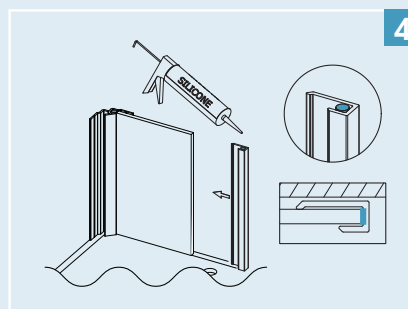

## La pose en 4 étapes - avec profilés de montage\*

1

2

3

4

**1** Visser le profilé d'angle au mur

**2** Positionner les adhésifs au dos du panneau puis disposer des plots de colle PU ou MS polymère

**3** Siliconer l'intérieur du profilé d'angle ainsi que le rebord du receveur puis insérer le panneau découpé et/ou percé au préalable sur le chantier

**4** Siliconer le profilé d'extrémité puis le glisser sur le panneau.

Reprendre les étapes 2 - 3 et 4 pour le deuxième côté puis terminer par un joint périphérique total des panneaux.

**INFO :** Pour les douches d'une longueur > 150 cm, il existe un profilé en H pour montage en alignement de 2 panneaux.