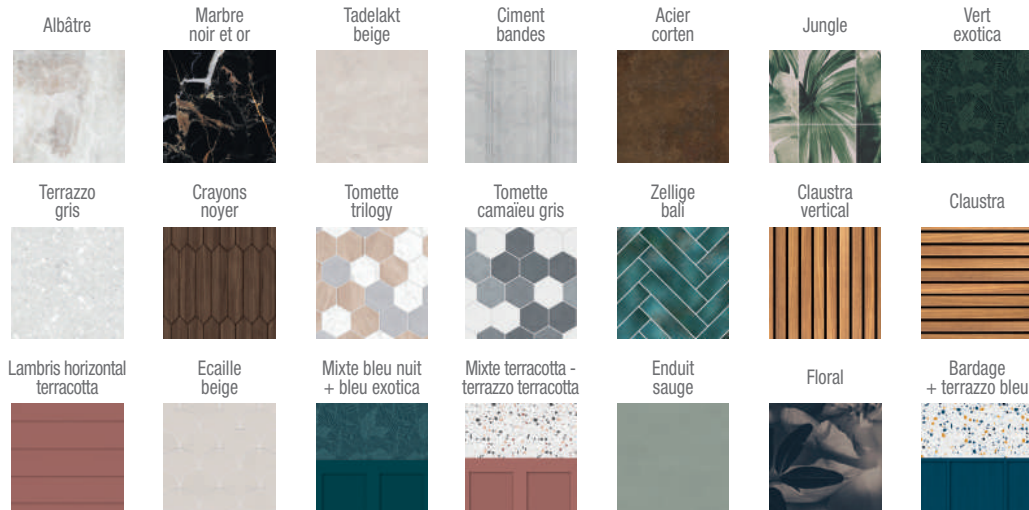

CHOISIR UN PANNEAU MURAL

KINEWALL DESIGN

N

NOUVEAUTÉS

Plus de 70 décors, taille 100 cm et nouveaux profilés de montage

MATÉRIAU

Panneau composite en aluminium
Surface lisse

DIMENSIONS

(l x h x p)

100 x 202 x 0,3 cm	100 x 250 x 0,3 cm
125 x 202 x 0,3 cm	125 x 250 x 0,3 cm
150 x 202 x 0,3 cm	150 x 250 x 0,3 cm

Plus de 70 décors au choix

DÉCORS