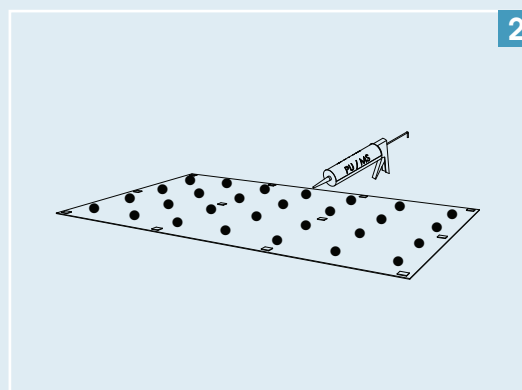

N NOUVEAUTÉ

La pose en 4 étapes - avec profilés de montage*

1

2

3

4

1 Visser le profilé d'angle au mur

2 Positionner les adhésifs au dos du panneau puis disposer des plots de colle PU ou MS polymère

3 Siliconer l'intérieur du profilé d'angle ainsi que le rebord du receveur puis insérer le panneau découpé et/ou percé au préalable sur le chantier

4 Siliconer le profilé d'extrémité puis le glisser sur le panneau.

Reprendre les étapes 2 - 3 et 4 pour le deuxième côté puis terminer par un joint périphérique total des panneaux.

INFO : Pour les douches d'une longueur > 150 cm, il existe un profilé en H pour montage en alignement de 2 panneaux.

*Un montage sans profilés est également possible