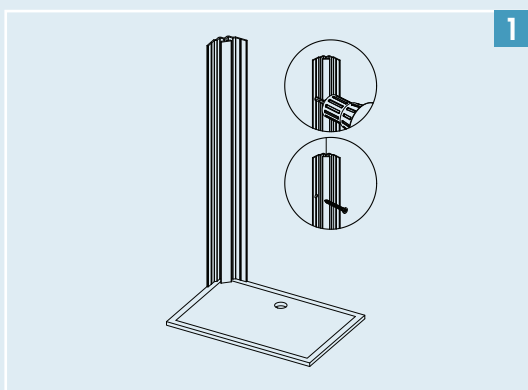

N NOUVEAUTÉ

La pose en 4 étapes - avec profilés de montage*

1