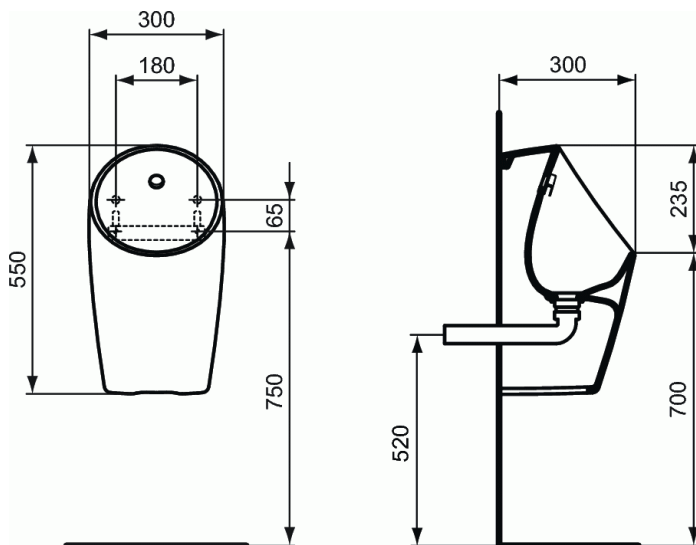

SPHERO

Sphero MIDI urinoir sans eau

Sphero MIDI urinoir sans eau

Urinoir sans bride, sans eau

Design caréné avec une forme intérieure concave anti-éclaboussures

Barre de fixation pour une installation rapide

Effet d'eau chromé inclus (pour esthétisme)

Bonde avec cartouche sans eau et cercle parfumé&coloré pour un repérage visuel des changements/remplacements nécessaires

Clef de service pour changement facile de la cartouche et maintenance par le haut

Poids : 16,82 kg

FINITIONS*

01

* 01 = Blanc brillant (01)