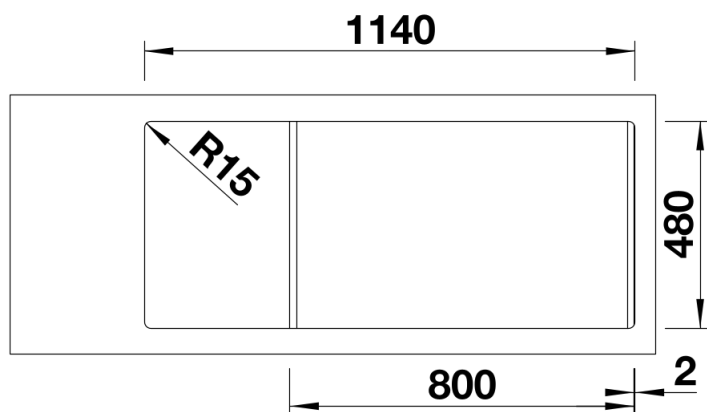

Fiches d'information sur le produit SONA 8 S

Référence de l'article 520912

Avantage

- Design moderne
- Siphon inclus
- Bonde à panier Ø 90 mm manuelle inox

Coloris

SILGRANIT anthracite

Coloris disponibles

noir
anthracite
gris rocher
alumétallic
blanc
jasmin
tartufo
café

Étendue des fournitures

Vidage compact avec deux bondes à panier Ø 90 mm inox manuelles Siphon 137 158 inclus

Détails

Vue de dessus

Découpe

Vue de face

Vue latérale