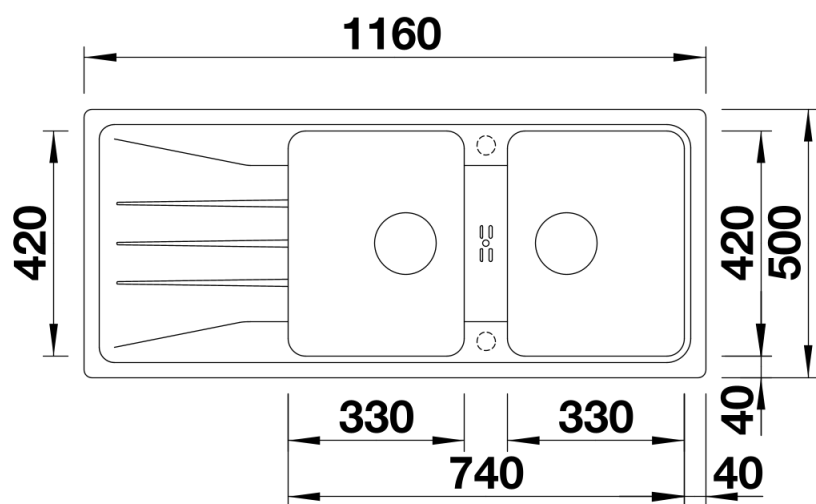

Fiches d'information sur le produit SONA 8 S

Référence de l'article 520912

Avantage

- Design moderne
- Siphon inclus
- Bonde à panier Ø 90 mm manuelle inox

Coloris

SILGRANIT anthracite

Coloris disponibles

noir
anthracite
gris rocher
alumétallic
blanc
jasmin
tartufo
café

Étendue des fournitures

Vidage compact avec deux bondes à panier Ø 90 mm inox manuelles Siphon 137 158 inclus

Détails

Vue de dessus

Découpe

Vue de face

Vue latérale