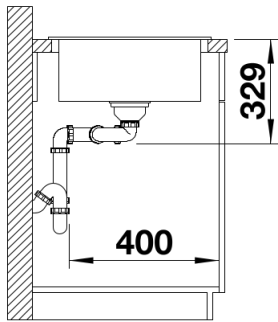

Étendue des fournitures

Vidage compact avec deux bondes à panier Ø 90 mm inox manuelles Siphon 137 158 inclus

Détails

Vue de dessus

Découpe

Vue de face

Vue latérale