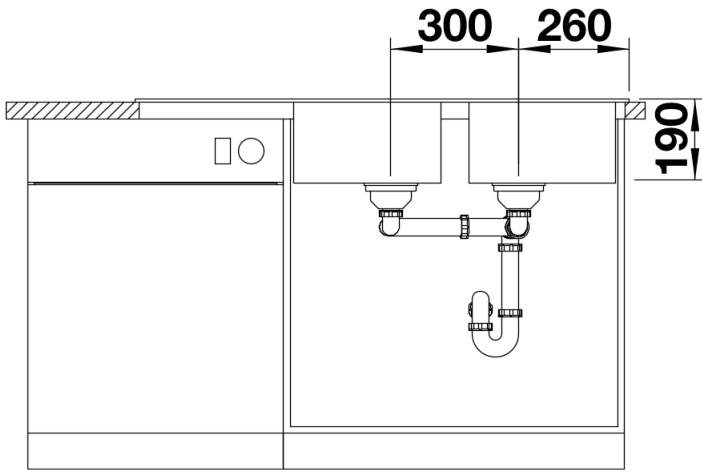

Fiches d'information sur le produit SONA 8 S

Référence de l'article 520912

Avantage

- Design moderne
- Siphon inclus
- Bonde à panier Ø 90 mm manuelle inox

Coloris

SILGRANIT anthracite

Coloris disponibles

noir
anthracite
gris rocher
alumétallic
blanc
jasmin
tartufo
café

Étendue des fournitures

Vidage compact avec deux bondes à panier Ø 90 mm inox manuelles Siphon 137 158 inclus

Détails

Vue de dessus

Découpe

Vue de face

Vue latérale