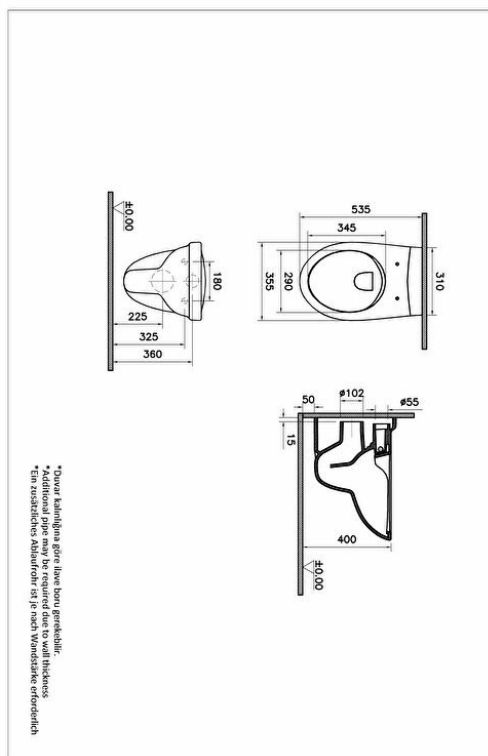

Gammes: Normus

Spécifications techniques

Couleur	Blanc
Hauteur	350
Largeur	355
Profondeur	535
Designer	Équipe design de VitrA
Fonction bidet	Sans tuyau pour bidet
Finition	Hygiene
Matériel	Hygiene

Tailles des produits emballés (LxIxH)	415X390X568
--	-------------

Forme de design lavabo	Oval
-------------------------------	------

Forme Wcandwc Seatandbidet	Oval
-----------------------------------	------

Couleur de la charnière	Chrome
--------------------------------	--------

Type de charnière	Excentrique
Fermeture douce	Non
Certificat	NF
Épaisseur	Standard
Hauteur des toilettes	400 mm
Matériau de la charnière	Métal
Détail de l'installation	Fixation murale - externe

Forme intérieure	Profond
-------------------------	---------

Mesure marketing (cm)	54 CM
------------------------------	-------

Dessin Technique 2A

Spécifications techniques

Couleur: Blanc **Hauteur:** 350 **Largeur:** 355 **Profondeur:** 535 **Designer:** Équipe design de VitrA **Fonction bidet:** Sans tuyau pour bidet **Finition:** Hygiène **Matériel:** Hygiène **Type de charnière:** Excentrique **Fermeture douce:** Non **Certificat:** NF **Épaisseur:** Standard **Hauteur des toilettes:** 400 mm **Matériau de la charnière:** Métal **Détail de l'installation:** Fixation murale - externe **Tailles des produits emballés (LxIxH):** 415X390X568 **Caractéristique du rebord:** SpinFlush **Type d'abattant:** Sandwich **Matériau du corps:** VC- Porcelaine Vitreuse **Forme de design lavabo:** Oval **Forme Wcandwc Seatandbidet:** Oval **Couleur de la charnière:** Chrome **Forme intérieure:** Profond **Mesure marketing (cm):** 54 CM