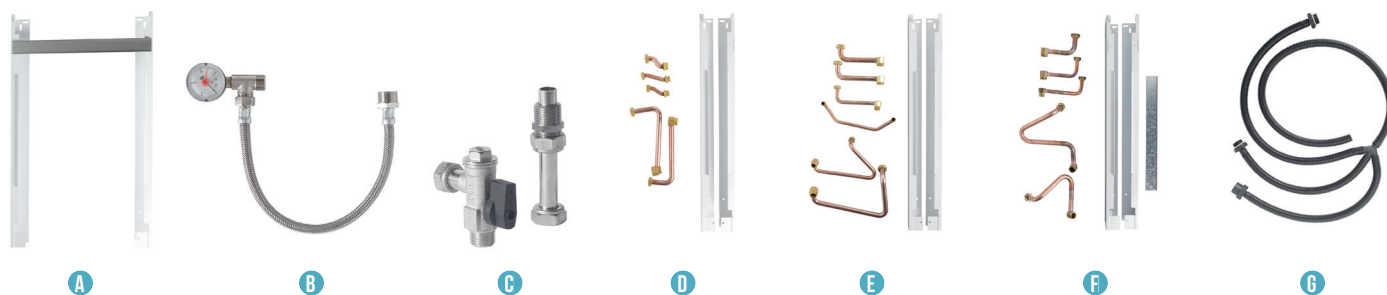

ACCESSOIRES LUNA ST BLUE

ACCESSOIRES D'INSTALLATION LUNA ST BLUE

ACCESSOIRES LUNA ST BLUE		RÉFÉRENCE
Dosseret écartement Flirt et Blue - ST 60 mm	A	C71411131
Douilles installation neuve pour dosseret écartement Luna ST Blue		C71413741
Dosseret écartement Duo + douilles		C14088010
Kit de remplissage installation	B	C14069110
Kit robinet eau chaude	C	C14021911
Kit de remplacement C&M Celtic à visser	D	C71413551
Kit de remplacement C&M Nectra à visser		C71413731
Kit de remplacement SD à visser	E	C71413511
Kit de remplacement ELM à visser	F	C71411141
Kit de remplacement universel		7215673
Kit de remplacement C&M à souder		C14050211
Kit de remplacement SD à souder		C14050611
Kit de remplacement ELM à souder		C14050711
Kit de vidage eau mixte	G	C14087210
Kit solaire thermostatique pour chaudières mixtes • Vanne directionnelle thermostatique • Douilles de raccordement • Vanne isolation entrée eau froide		C71412341

ACCESSOIRES D'INSTALLATION LUNA ST BLUE COMPACT

ACCESSOIRES LUNA ST + COMPACT		RÉFÉRENCE
Kit de remplacement C&M Nectra		C71413821
Kit de remplacement C&M Celtic		C71413811
Kit de remplacement ELM		C71413831
Kit de remplacement SD		C71413801
Kit de remplacement universel		7215673
Cadre écarteur avec douilles		C71413781
Câche douilles de raccordement		C71413901