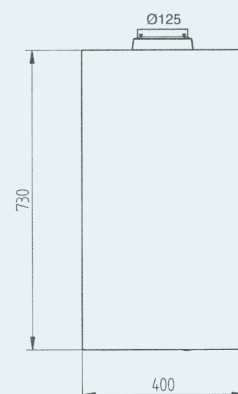

(1) Rendement chaudière, critère d'éligibilité pour le crédit d'impôts en vigueur

(2) Rendement chaudière, critère d'éligibilité pour les CEE 2018

LUNA ST BLUE COMPACT	RÉFÉRENCE	CLASSE ÉNERGÉTIQUE ERP	
2.24 CF	7723451	C	B
2.24 VMC	7723452	C	B

OPTIONS

DÉSIGNATION	RÉFÉRENCE
Sonde extérieure	C14062111
Kit de transformation gaz G20 pour CF & VMC	7722623
Kit de transformation gaz G25 pour CF & VMC	7722624
Kit de transformation gaz G31 uniquement pour CF	7722625
Accessoires d'installation	voir page accessoires

FOURNITURES STANDARD

- Échangeur sanitaire à plaques en inox,
- Modulation électronique,
- Allumage électronique,
- Détection de flamme par ionisation,
- Contrôle de température par 2 thermistances CTN,
- Brûleur en inox multi-rampes,
- Pompe de circulation avec dégazeur,
- Coupe tirage anti-refouleur,
- Vanne gaz modulante en continu en chauffage et en sanitaire,
- Vase d'expansion 6 litres,
- By-pass automatique,
- Dispositif de post circulation,
- Dispositif antigel,
- Dispositif de contrôle de débit et manque d'eau,
- Dispositif d'aide au diagnostic.
- Chaudière livrée pour fonctionnement au gaz naturel.

DIMENSIONS