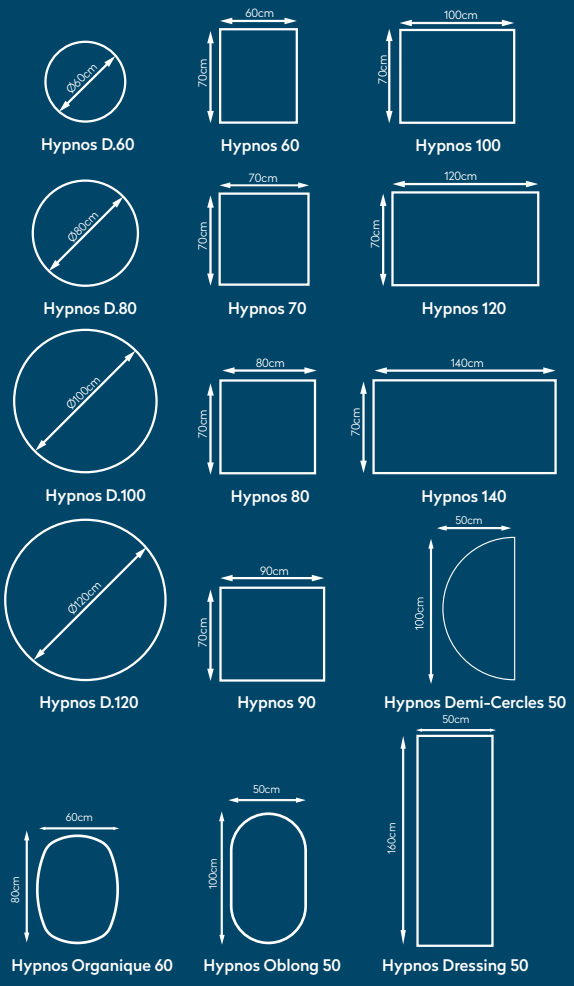

PRADEL

- 15 dimensions
- Miroir argent épaisseur 4mm
- Miroir sans plomb / sans cuivre
- Connexion directe à l'alimentation
- Réversible pour les formats rectangulaires, oblong et organique
- Température de couleur 4500°K
- Rétro-éclairage
- Film antibuée
- Film anti-éclat
- Fixations incluses
- Volume 2 + hors volume
- Durée de vie LED : 30000h
- Classe II - IP44

GAMME HYPNOS

[Accéder à la documentation technique](#)

Ref.	Nom	Gencod	Dimensions	Poids	Nombre de LEDs	Lumens	Puissance max.
P900118	HYPNOS D.60	3283429001187	H60 x L60 x P3 cm	4,28 kg	204	1632	38,32 W
P900119	HYPNOS D.80	3283429001194	H80 x L80 x P3 cm	7,89 kg	279	2232	57,32 W
P900120	HYPNOS D.100	3283429001200	H100 x L100 x P3 cm	12,51 kg	357	2856	103,56 W
P900121	HYPNOS D.120	3283429001217	H120 x L120 x P3 cm	17,95 kg	432	2808	103,08 W
P900122	HYPNOS 60	3283429001224	H70 x L60 x P3 cm	6,59 kg	285	2280	57,80 W
P900123	HYPNOS 70	3283429001231	H70 x L70 x P3 cm	7,54 kg	309	2472	69,72 W
P900124	HYPNOS 80	3283429001248	H70 x L80 x P3 cm	8,58 kg	333	2664	71,64 W
P900125	HYPNOS 90	3283429001255	H70 x L90 x P3 cm	9,80 kg	357	2856	103,56 W
P900126	HYPNOS 100	3283429001262	H70 x L100 x P3 cm	10,41 kg	381	2480	99,80 W
P900127	HYPNOS 120	3283429001279	H70 x L120 x P3 cm	12,34 kg	429	2800	98 W
P900128	HYPNOS 140	3283429001286	H70 x L140 x P3 cm	14,35 kg	477	2862	98,62 W
P900175	HYPNOS DEMI-CERCLE 50	3283429001750	H100 x L50 x P3 cm	6,30 kg	288	2310	45 W
P900176	HYPNOS OBLONG 50	3283429001767	H100 x L50 x P3 cm	6,34 kg	288	2310	53 W
P900177	HYPNOS ORGANIQUE 60	3283429001774	H80 x L60 x P3 cm	6,25 kg	300	2450	49 W
P900229	HYPNOS DRESSING 50	3283429002290	H160 x L50 x P3 cm	11,45 kg	476	2850	68.5 W