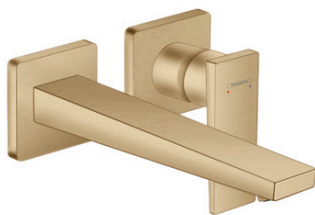

Metropol

Mitigeur de lavabo encastré mural, bec 225mm, poignée manette, bonde à écoulement libre

Finition: **Bronze brossé** Numéro d'article: **32526140**

Description

Caractéristiques

- comprenant: mitigeur de lavabo encastré mural, garniture de vidage
- longueur du bec: 225 mm
- variante de la poignée: poignée
- type de jet: Jet Normal
- débit maximal sous 3 bar de pression: 5 l/min
- cartouche céramique
- limiteur de température réglable
- convient au chauffe-eau instantané
- bonde à écoulement libre
- matériau de la garniture de vidage: métal
- positionnement de la poignée à gauche ou à droite selon l'installation du set d'encastrement
- Taxonomie UE: max. 6 l/min - SC (Substantial Contribution)
- ACS 22 ACC LY 563, valide jusqu'au 15.05.2027

Détails de l'article

EAN

4059625229422

Technologie

Prix de design

Certificats / Eco-Responsabilité

Photo du produit