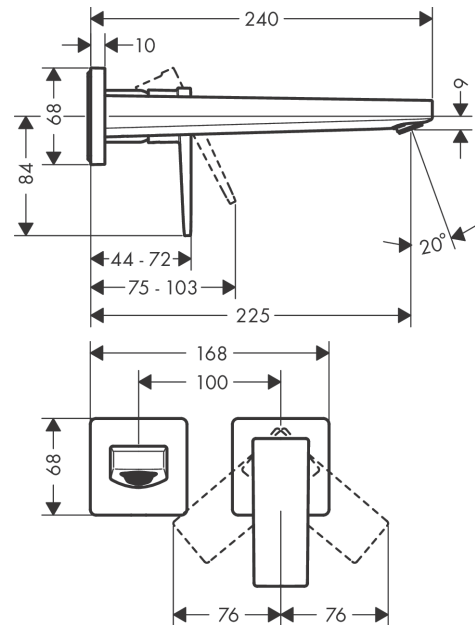

Metropol

Mitigeur de lavabo encastré mural, bec 225mm, poignée manette, bonde à écoulement libre

Finition: **Bronze brossé** Numéro d'article: **32526140**

Description

Caractéristiques

- comprenant: mitigeur de lavabo encastré mural, garniture de vidage
- longueur du bec: 225 mm
- variante de la poignée: poignée
- type de jet: Jet Normal
- débit maximal sous 3 bar de pression: 5 l/min
- cartouche céramique
- limiteur de température réglable
- convient au chauffe-eau instantané
- bonde à écoulement libre
- matériau de la garniture de vidage: métal
- positionnement de la poignée à gauche ou à droite selon l'installation du set d'encastrement
- Taxonomie UE: max. 6 l/min - SC (Substantial Contribution)
- ACS 22 ACC LY 563, valide jusqu'au 15.05.2027

Détails de l'article

EAN

4059625229422

Technologie

Prix de design

Certificats / Eco-Responsabilité

Photo du produit

Plan géométral

Metropol

Mitigeur de lavabo encastré mural, bec 225mm, poignée manette, bonde à écoulement libre

Finition: **Bronze brossé** Numéro d'article: **32526140**

Schéma d'écoulement

Metropol

Mitigeur de lavabo encastré mural, bec 225mm, poignée manette, bonde à écoulement libre

Finition: **Bronze brossé** Numéro d'article: **32526140**

Vue éclatée

Année de construction: >07/19

Metropol**Mitigeur de lavabo encastré mural, bec 225mm, poignée manette, bonde à écoulement libre**Finition: **Bronze brossé** Numéro d'article: **32526140****Liste des pièces détachées**