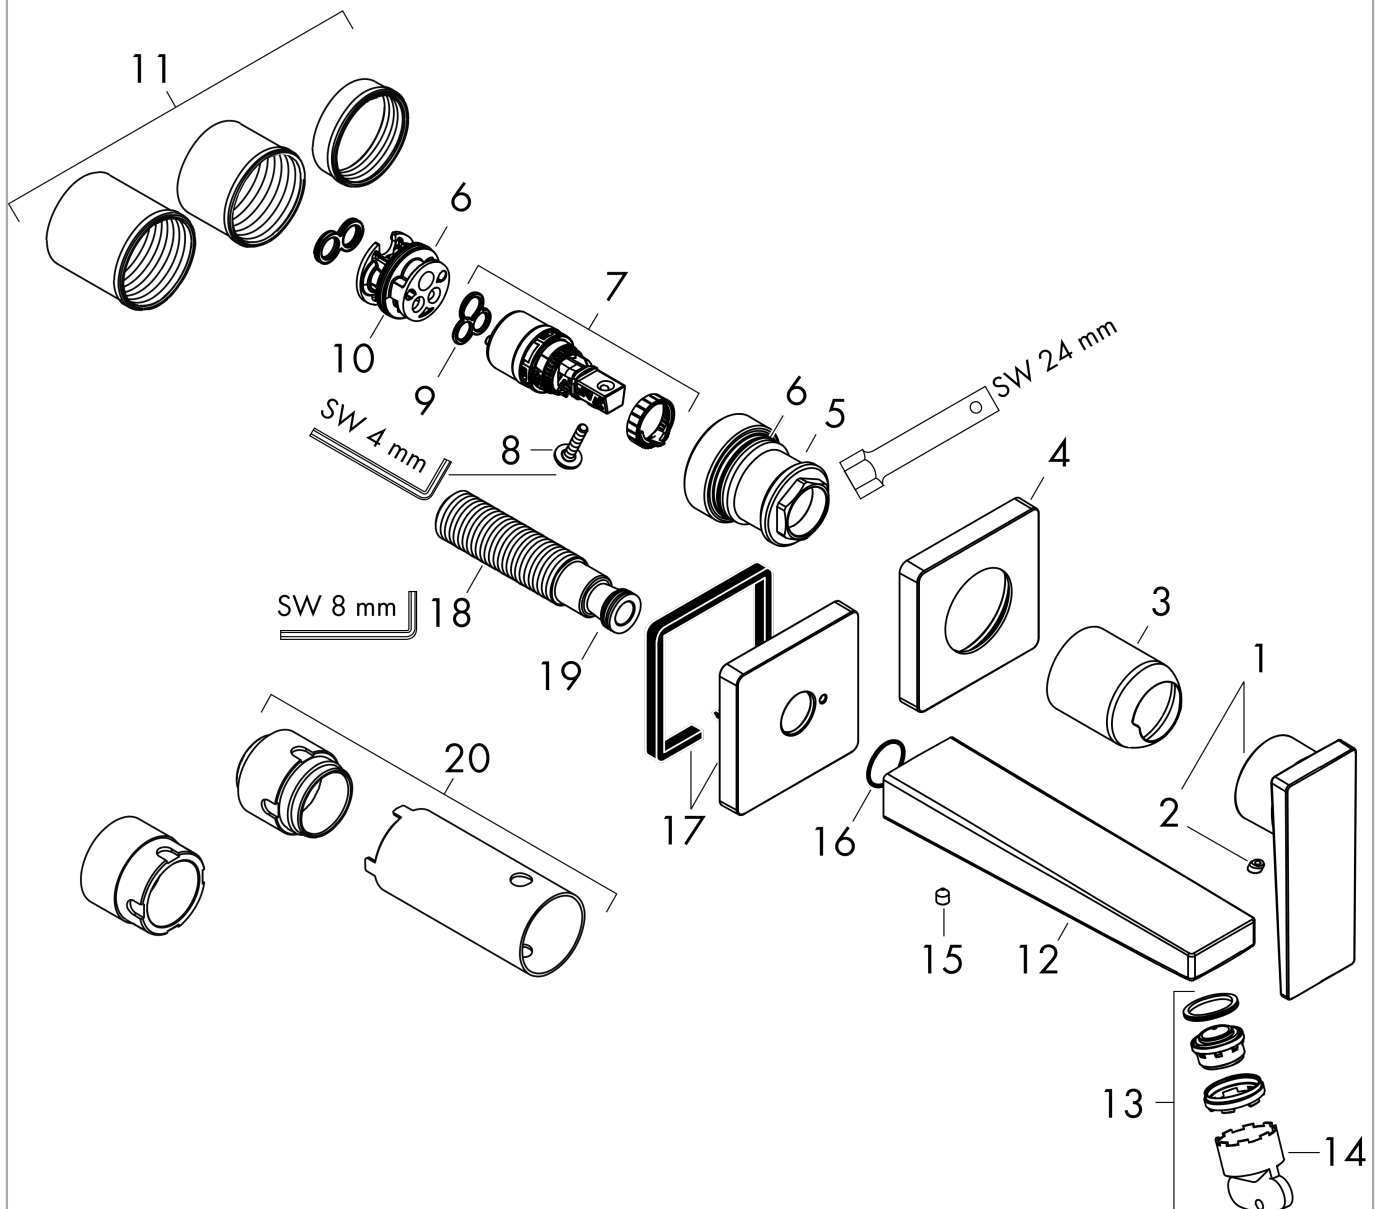

Metropol

Mitigeur de lavabo encastré mural, bec 225mm, poignée manette, bonde à écoulement libre

Finition: **Bronze brossé** Numéro d'article: **32526140**

Description

Caractéristiques

- comprenant: mitigeur de lavabo encastré mural, garniture de vidage
- longueur du bec: 225 mm
- variante de la poignée: poignée
- type de jet: Jet Normal
- débit maximal sous 3 bar de pression: 5 l/min
- cartouche céramique
- limiteur de température réglable
- convient au chauffe-eau instantané
- bonde à écoulement libre
- matériau de la garniture de vidage: métal
- positionnement de la poignée à gauche ou à droite selon l'installation du set d'encastrement
- Taxonomie UE: max. 6 l/min - SC (Substantial Contribution)
- ACS 22 ACC LY 563, valide jusqu'au 15.05.2027

Metropol

Mitigeur de lavabo encastré mural, bec 225mm, poignée manette, bonde à écoulement libre

Finition: **Bronze brossé** Numéro d'article: **32526140**

Schéma d'écoulement

Metropol

Mitigeur de lavabo encastré mural, bec 225mm, poignée manette, bonde à écoulement libre

Finition: **Bronze brossé** Numéro d'article: **32526140**

Vue éclatée

Année de construction: >07/19

Metropol**Mitigeur de lavabo encastré mural, bec 225mm, poignée manette, bonde à écoulement libre**Finition: **Bronze brossé** Numéro d'article: **32526140****Liste des pièces détachées**