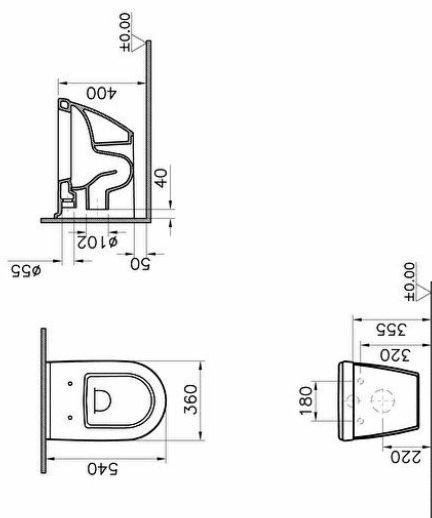

Gammes: S50

**Spécifications techniques**

<b>Couleur</b>	Blanc
<b>Hauteur</b>	350
<b>Largeur</b>	360
<b>Profondeur</b>	540
<b>Designer</b>	Noa
<b>Fonction bidet</b>	Sans tuyau pour bidet
<b>Garantie</b>	2
<b>Finition</b>	Hygiene

<b>Matériel</b>	Hygiene
<b>Type de charnière</b>	Excentrique
<b>Fermeture douce</b>	Oui
<b>Hauteur des toilettes</b>	400 mm
<b>Matériau de la charnière</b>	Métal
<b>Détail de l'installation</b>	Fixation murale - externe
<b>Tailles des produits emballés (LxIxH)</b>	445X400X575

<b>Couleur de la charnière</b>	Chrome
<b>Forme intérieure</b>	Profond
<b>Mesure marketing (cm)</b>	54 CM

## Spécifications techniques

**Couleur:** Blanc **Hauteur:** 350 **Largeur:** 360 **Profondeur:** 540 **Designer:** Noa **Fonction bidet:** Sans tuyau pour bidet **Garantie:** 2  
**Finition:** Hygiene **Matériel:** Hygiene **Type de charnière:** Excentrique **Fermeture douce:** Oui **Hauteur des toilettes:** 400 mm  
**Matériau de la charnière:** Métal **Détail de l'installation:** Fixation murale - externe **Tailles des produits emballés (LxIxH):**  
 445X400X575 **Caractéristique du rebord:** Box-Rim **Type d'abattant:** Enveloppé **Type d'enveloppe de siège WC:** Non **Matériau  
 du corps:** VC- Porcelaine Vitreuse **Forme de design lavabo:** Rond **Forme Wcandwc Seatandbidet:** Rond **Flusher Detail  
 Urinalandsquatting Pan:** Bouton-poussoir **Couleur de la charnière:** Chrome **Forme intérieure:** Profond **Mesure marketing (cm):**  
 54 CM