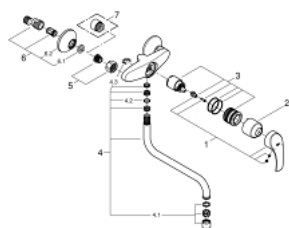

32 224 002 EUROSMART MITIGEUR MONOCOMMANDE EVIER

DESCRIPTION DU PRODUIT

- Montage mural apparent
- GROHE StarLight éclatant et durable
- GROHE SilkMove Cartouche en céramique 35 mm
- Bec tube pivotant
- Zone de rotation à 360°
- Saillie 277 mm
- Limiteur de température intégré
- Raccords en S

32 224 002 EUROSMART MITIGEUR MONOCOMMANDE EVIER

PIÈCES DÉTACHÉES

- 1: Levier (N ° de commande 46898000)
 - 2: Capuchon de recouvrement (N ° de commande 46899000)
 - 3: Cartouche (N ° de commande 46374000)
 - 4: Bec-S (N ° de commande 13369000)
 - 4.1: Mousseur (N ° de commande 06574000)
 - 4.2: Joint torique 13,5 x 2,75 (N ° de commande 0128500M)
 - 4.3: Clip de sureté (N ° de commande 0485300M)
 - 5: Ecrou chromé avec partie fileté
 - (N ° de commande 45044000)
 - 6: Raccord S mural (N ° de commande 12075000)
 - 6.1: Joint (N ° de commande 0138600M)
 - 6.2: Rosace (N ° de commande 0221000M)
 - 7: Rallonge 3/4" 20 mm (N ° de commande 0713000M)*
- *Accessoires spéciaux