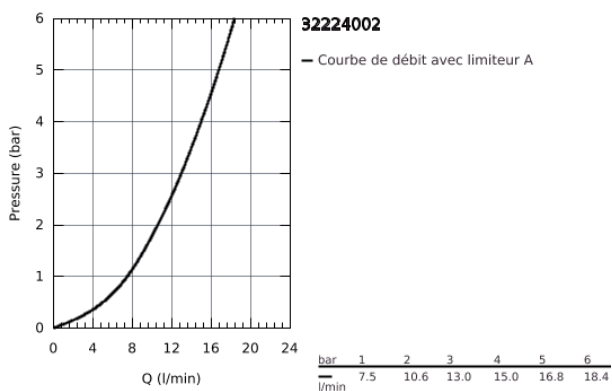

32 224 002 EUROSMART MITIGEUR MONOCOMMANDE EVIER

DESCRIPTION DU PRODUIT

- Montage mural apparent
- GROHE StarLight éclatant et durable
- GROHE SilkMove Cartouche en céramique 35 mm
- Bec tube pivotant
- Zone de rotation à 360°
- Saillie 277 mm
- Limiteur de température intégré
- Raccords en S

32 224 002 EUROSMART MITIGEUR MONOCOMMANDE EVIER

PIÈCES DÉTACHÉES

- 1: Levier (N ° de commande 46898000)
 - 2: Capuchon de recouvrement (N ° de commande 46899000)
 - 3: Cartouche (N ° de commande 46374000)
 - 4: Bec-S (N ° de commande 13369000)
 - 4.1: Mousseur (N ° de commande 06574000)
 - 4.2: Joint torique 13,5 x 2,75 (N ° de commande 0128500M)
 - 4.3: Clip de sureté (N ° de commande 0485300M)
 - 5: Ecrou chromé avec partie fileté
 - (N ° de commande 45044000)
 - 6: Raccord S mural (N ° de commande 12075000)
 - 6.1: Joint (N ° de commande 0138600M)
 - 6.2: Rosace (N ° de commande 0221000M)
 - 7: Rallonge 3/4" 20 mm (N ° de commande 0713000M)*
- *Accessoires spéciaux