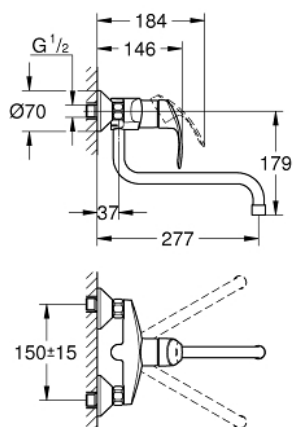

32 224 002 EUROSMART MITIGEUR MONOCOMMANDE EVIER

DESCRIPTION DU PRODUIT

- Montage mural apparent
- GROHE StarLight éclatant et durable
- GROHE SilkMove Cartouche en céramique 35 mm
- Bec tube pivotant
- Zone de rotation à 360°
- Saillie 277 mm
- Limiteur de température intégré
- Raccords en S

32 224 002 EUROSMART MITIGEUR MONOCOMMANDE EVIER

PIÈCES DÉTACHÉES

- 1: Levier (N ° de commande 46898000)
 - 2: Capuchon de recouvrement (N ° de commande 46899000)
 - 3: Cartouche (N ° de commande 46374000)
 - 4: Bec-S (N ° de commande 13369000)
 - 4.1: Mousseur (N ° de commande 06574000)
 - 4.2: Joint torique 13,5 x 2,75 (N ° de commande 0128500M)
 - 4.3: Clip de sureté (N ° de commande 0485300M)
 - 5: Ecrou chromé avec partie fileté
 - (N ° de commande 45044000)
 - 6: Raccord S mural (N ° de commande 12075000)
 - 6.1: Joint (N ° de commande 0138600M)
 - 6.2: Rosace (N ° de commande 0221000M)
 - 7: Rallonge 3/4" 20 mm (N ° de commande 0713000M)*
- *Accessoires spéciaux