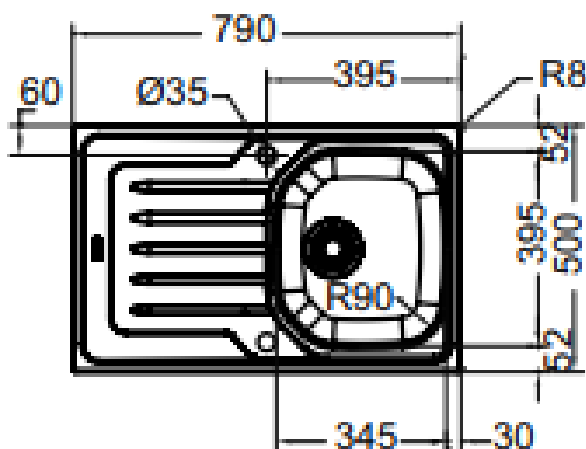

### OLX 611-79

- Dimensions : 790 x 500 mm
- Découpe : 770 x 480 mm
- Bassin : 345 x 395 x 160 mm
- Caisson : 450 mm

	FUN	EAN
Automatique Inox	101.0488.698	7612981894177
Automatique Inox-Dekor®	101.0488.726	7612981894351

A encastrer

Evier réversible

Vidage comprenant une bonde  $\varnothing$  90 mm et siphon

Emballage individuel.

Photo non contractuelle.

Spécifications techniques modifiables sans préavis – 1115