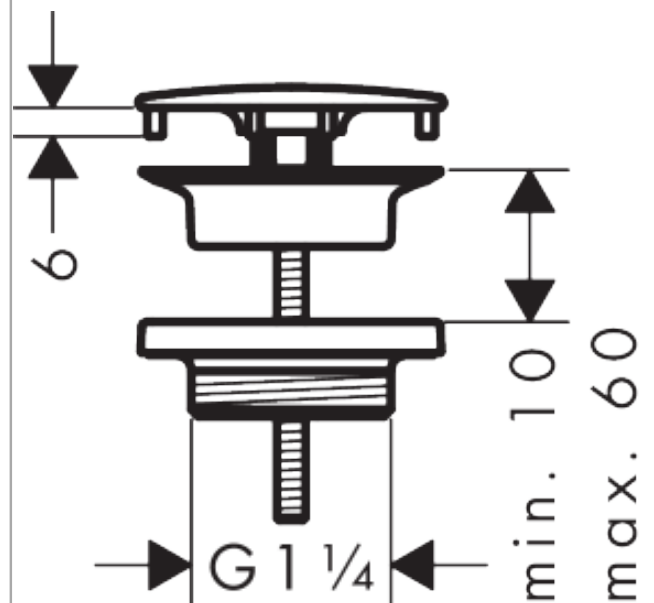

Bonde à écoulement libre

Finition: **Bronze brossé** Numéro d'article: **50001140**

Description

Caractéristiques

- à écoulement libre
- pour lavabos sans trop-plein
- dimension du raccordement: G 1 1/4"

Détails de l'article

EAN

4011097820347

Prix de design

Photo du produit

Plan géométral

Bonde à écoulement libre

Finition: **Bronze brossé** Numéro d'article: **50001140**

Vue éclatée

Année de construction: >11/16

Bonde à écoulement libre

Finition: **Bronze brossé** Numéro d'article: **50001140**

Liste des pièces détachées

Année de construction: >11/16

Pos.	Description	Numéro d'article	GP	UE
1	cache vis	97141140	32,14 €	1
2	vis	98000000	11,18 €	1
3	joint	96361000	13,98 €	1