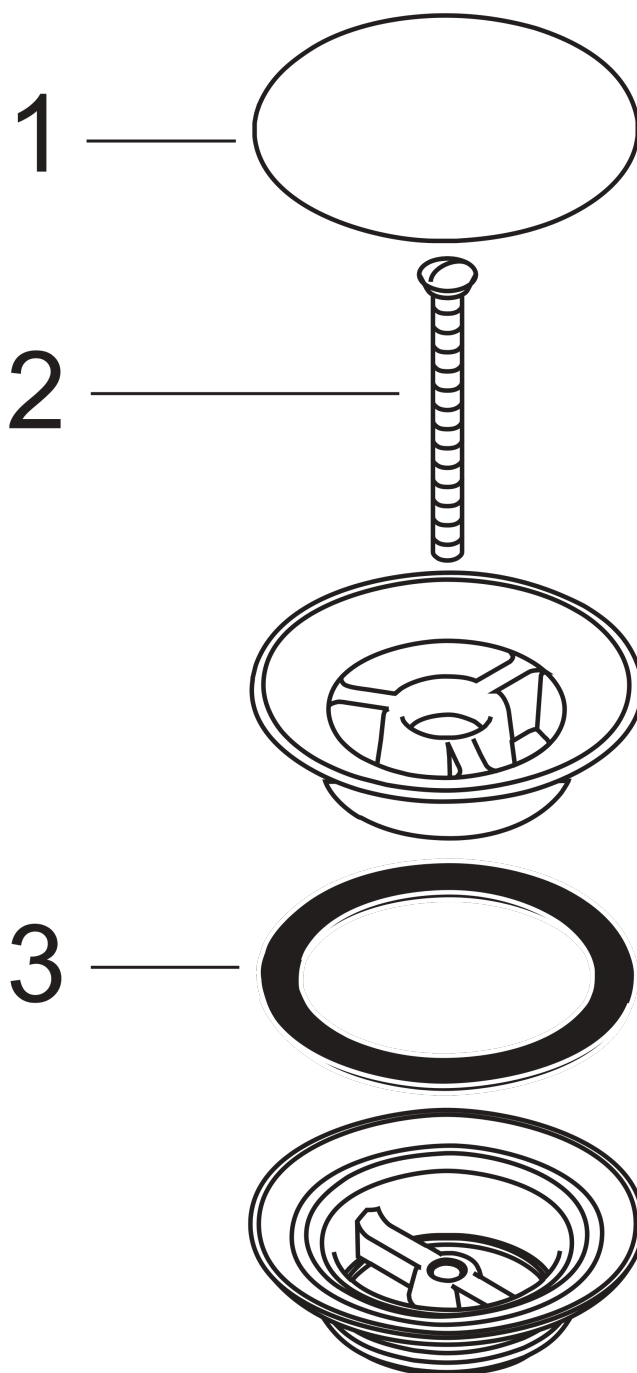

Bonde à écoulement libre

Finition: **Bronze brossé** Numéro d'article: **50001140**

Description

Caractéristiques

- à écoulement libre
- pour lavabos sans trop-plein
- dimension du raccordement: G 1 1/4"

Détails de l'article

EAN

4011097820347

Prix de design

Photo du produit

Plan géométral

Bonde à écoulement libre

Finition: **Bronze brossé** Numéro d'article: **50001140**

Vue éclatée

Année de construction: >11/16

Bonde à écoulement libre

Finition: **Bronze brossé** Numéro d'article: **50001140**

Liste des pièces détachées

Année de construction: >11/16

Pos.	Description	Numéro d'article	GP	UE
1	cache vis	97141140	32,14 €	1
2	vis	98000000	11,18 €	1
3	joint	96361000	13,98 €	1