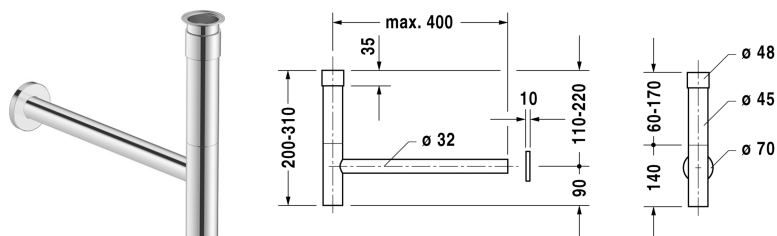

Accessoires Siphon design * # 005036

Siphon design *	Dimension	Poids	Référence
Finitions			
Variante			
Infobox			
* Attention : pour l'installation de ce siphon merci de consulter les fiches techniques afin de déterminer la hauteur d'évacuation par rapport au sol fini			

Nos croquis indiquent toutes les dimensions nécessaires, en tenant compte des tolérances standard. Ces dimensions sont indicatives. Les dimensions exactes ne peuvent être prises que sur le produit fini.