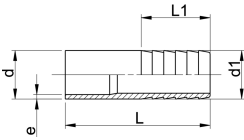

Data sheet

valid from: 4/17/23

SYGEF Standard hose adaptor SDR21/PN16

Model:

- Material: PVDF

d (mm)	d1 (mm)	PN (bar)	FM	Code	Weight (kg)	L (mm)	L1 (mm)	e (mm)
20	20	16	BCF, IR	735 968 606	0.015	64	27	1.9
25	25	16	BCF, IR	735 968 607	0.027	75	36	1.9
32	32	16	BCF, IR	735 968 608	0.042	82	36	2.4
40	40	16	BCF, IR	735 968 609	0.063	84	42	2.4
50	50	16	BCF, IR	735 968 610	0.084	90	48	3.0
63	60	16	BCF, IR	735 968 611	0.118	100	50	3.0