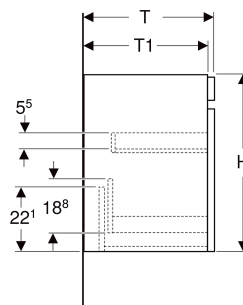

Meuble bas Geberit Renova Plan pour lavabo, avec un tiroir et un tiroir à l'anglaise

Exemple d'image

CARACTÉRISTIQUES

- Certifié FSC™ C134279
- Suspendu
- Avec un tiroir
- Avec un tiroir à l'anglaise
- Ouverture par poignée intégrée
- Tiroir à fermeture ralentie
- Tiroir sans découpe pour siphon
- Résistant à l'humidité
- Façade en MDF
- Livré prémonté

CARACTÉRISTIQUES TECHNIQUES

Matériau	Panneau aggloméré trois couches haute densité
Charge du tiroir max.	30 kg

CONTENU DE LA LIVRAISON

- Meuble bas pour lavabo
- Matériel de fixation

ACCESSOIRES

- Casier de rangement Geberit agencement en H, pour tiroir inférieur
- Porte-serviettes Geberit pour meuble de salle de bains
- Support magnétique Geberit
- Jeu de pieds Geberit
- Réglette lumineuse Geberit pour tiroir
- Porte-serviettes Geberit pour meuble de salle de bains, design angle droit
- Porte-serviettes Geberit pour meuble de salle de bains, design angle arrondi
- Miroir grossissant Geberit

N° de réf.	Couleur / surface	B cm	B1 cm	B2 cm	Largeur de lavabo cm	H cm	T cm	T1 cm
501.904.00.1 *	noyer Carya clair / feuille structurée	48.4	42	41	55	60.6	40.7	38.4
501.904.01.1	blanc / laqué très brillant	48.4	42	41	55	60.6	40.7	38.4