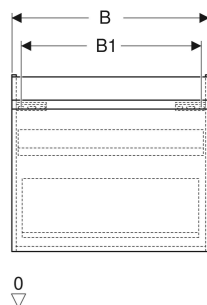

Meuble bas Geberit Renova Plan pour lavabo, avec un tiroir et un tiroir à l'anglaise

Exemple d'image

CARACTÉRISTIQUES

- Certifié FSC™ C134279
- Suspendu
- Avec un tiroir
- Avec un tiroir à l'anglaise
- Ouverture par poignée intégrée
- Tiroir à fermeture ralentie
- Tiroir sans découpe pour siphon
- Résistant à l'humidité
- Façade en MDF
- Livré prémonté

CARACTÉRISTIQUES TECHNIQUES

Matériau	Panneau aggloméré trois couches haute densité
Charge du tiroir max.	30 kg

CONTENU DE LA LIVRAISON

- Meuble bas pour lavabo
- Matériel de fixation

ACCESSOIRES

- Casier de rangement Geberit agencement en H, pour tiroir inférieur
- Porte-serviettes Geberit pour meuble de salle de bains
- Support magnétique Geberit
- Jeu de pieds Geberit
- Réglette lumineuse Geberit pour tiroir
- Porte-serviettes Geberit pour meuble de salle de bains, design angle droit
- Porte-serviettes Geberit pour meuble de salle de bains, design angle arrondi
- Miroir grossissant Geberit

N° de réf.	Couleur / surface	B cm	B1 cm	B2 cm	Largeur de lavabo cm	H cm	T cm	T1 cm
501.904.00.1 *	noyer Carya clair / feuille structurée	48.4	42	41	55	60.6	40.7	38.4
501.904.01.1	blanc / laqué très brillant	48.4	42	41	55	60.6	40.7	38.4