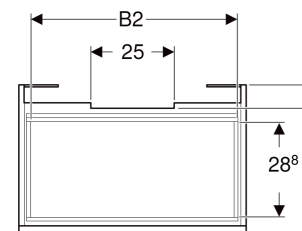

Meuble bas Geberit Renova Plan pour lavabo, avec un tiroir et un tiroir à l'anglaise

Exemple d'image

CARACTÉRISTIQUES

- Certifié FSC™ C134279
- Suspendu
- Avec un tiroir
- Avec un tiroir à l'anglaise
- Ouverture par poignée intégrée
- Tiroir à fermeture ralentie
- Tiroir sans découpe pour siphon
- Résistant à l'humidité
- Façade en MDF
- Livré prémonté

CARACTÉRISTIQUES TECHNIQUES

Matériau	Panneau aggloméré trois couches haute densité
Charge du tiroir max.	30 kg

CONTENU DE LA LIVRAISON

- Meuble bas pour lavabo
- Matériel de fixation

ACCESSOIRES

- Casier de rangement Geberit agencement en H, pour tiroir inférieur
- Porte-serviettes Geberit pour meuble de salle de bains
- Support magnétique Geberit
- Jeu de pieds Geberit
- Réglette lumineuse Geberit pour tiroir
- Porte-serviettes Geberit pour meuble de salle de bains, design angle droit
- Porte-serviettes Geberit pour meuble de salle de bains, design angle arrondi
- Miroir grossissant Geberit

N° de réf.	Couleur / surface	B cm	B1 cm	B2 cm	Largeur de lavabo cm	H cm	T cm	T1 cm
501.904.00.1 *	noyer Carya clair / feuille structurée	48.4	42	41	55	60.6	40.7	38.4
501.904.01.1	blanc / laqué très brillant	48.4	42	41	55	60.6	40.7	38.4