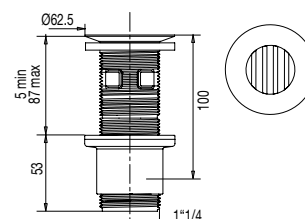

• CARACTERISTIQUES

- Bonde universelle lavabo-vasque
- Ecoulement libre
- H. 100 mm recoupable
- ABS blanc
- Serrage 5 à 87 mm
- Avec/sans lanterne
- Débit : 69 l/mn
- Recoupable

• AVANTAGES

Pose aisée et rapide

Adaptable à l'épais-
seur de vasque

Désopercule
pour trop-plein

Réf.: 121600 001 00

Finition : Blanc

Emb. : Sachet

Ean : 3364549277956