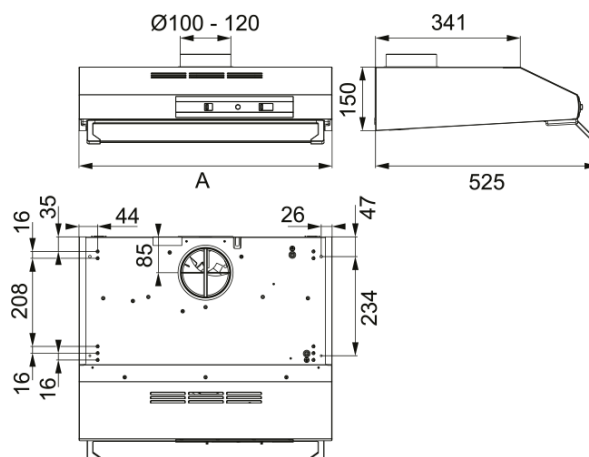

FTT 632 Visière Inox | 300.0553.093

Hotte visière FTT 932 900 mm inox, classe D, débit max 295m³/h, niveau sonore mini 56 dB (A)/maxi 69 dB(A), commandes curseurs, 3 vitesses, 1 filtre charbon inclus

Information produit

Catégorie	Visière
Finition	Inox

Dimensions

Largeur en mm	600.0
Diamètre de sortie	120

Spécifications énergétiques

Prise	EU
Consommation énergétique/an	56.6
Classe énergétique fluodynam	E
Classe énergétique éclairage	E
Classe énergét filtre graisse	G
Puissance moteur	220-240V 50-60Hz
Groupe moteur	Nautilus L C
Nombre de moteur	1