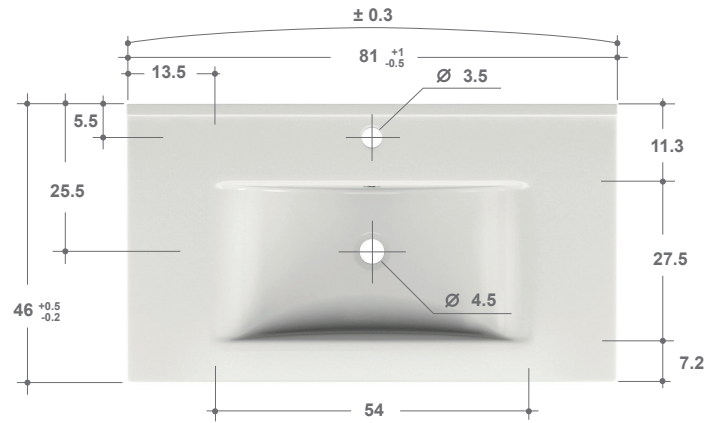

## GAMME EAZY

*Plan vasque en céramique blanc brillant*

- L. 61
- L. 71
- L. 81
- L. 121 (60 + 60) - double vasque

Plan en céramique blanc brillant avec vasque moulée et trop plein intégré.

### PLAN EN CERAMIQUE:

L. 61

L. 71

L. 81

L. 121 (60 + 60) - double vasque