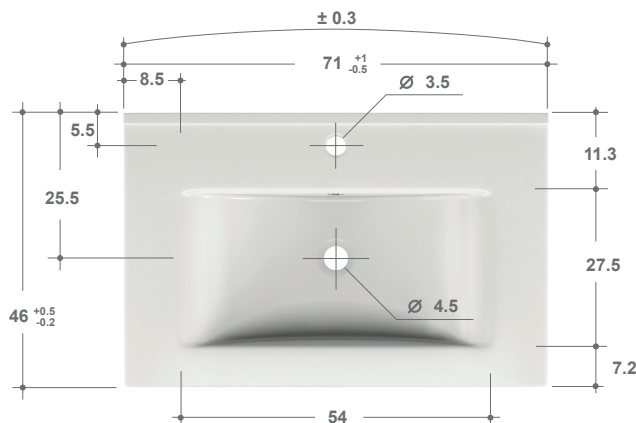

## GAMME EAZY

*Plan vasque en céramique blanc brillant*

- L. 61
- L. 71
- L. 81
- L. 121 (60 + 60) - double vasque

Plan en céramique blanc brillant avec vasque moulée et trop plein intégré.

### PLAN EN CERAMIQUE:

L. 61

L. 71

L. 81

L. 121 (60 + 60) - double vasque