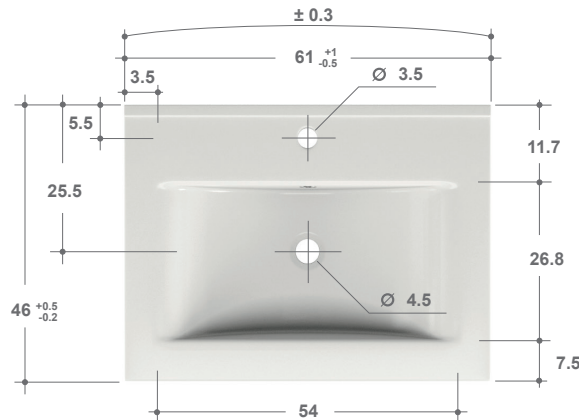

## GAMME EAZY

*Plan vasque en céramique blanc brillant*

- L. 61
- L. 71
- L. 81
- L. 121 (60 + 60) - double vasque

Plan en céramique blanc brillant avec vasque moulée et trop plein intégré.

### PLAN EN CERAMIQUE:

L. 61

L. 71

L. 81

L. 121 (60 + 60) - double vasque