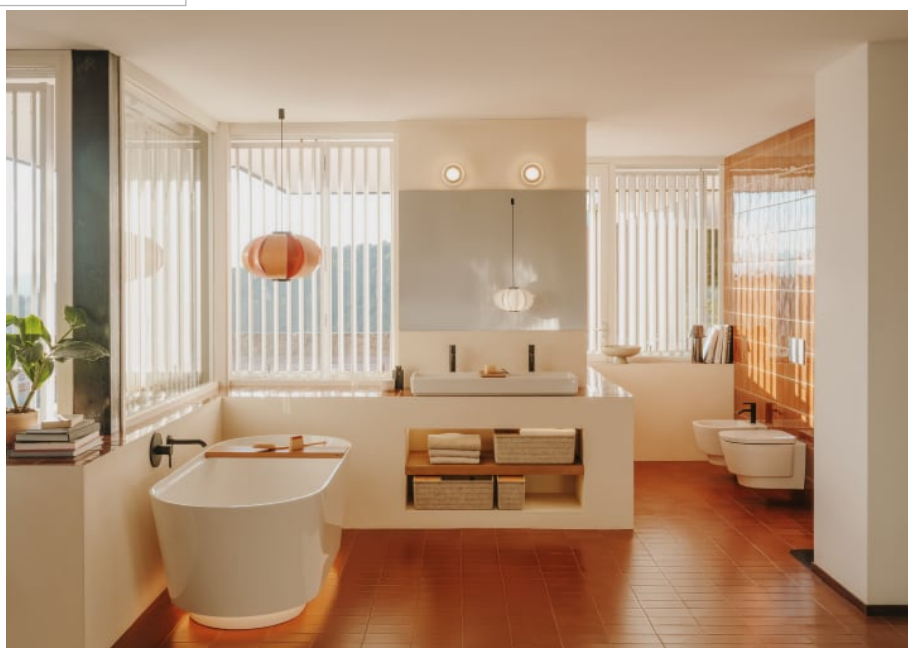

TURA

Lavabo mural compact

DIMENSIONS

Longueur	550 mm
Largeur	275 mm
Hauteur	125 mm

COULEURS ET FINITIONS

DESSINS TECHNIQUES

CARACTÉRISTIQUES

Asymétrique

BIMUrl: <https://www.bimobject.com/en/roca/product/327692XX0>

Forme interne: 6 - Rectangular

Lave-mains

Matériau: Porcelaine

Sans vidage

Trou pour la robinetterie: 1 trou sur le côté droit

Type d'installation: Autoportant

Lavabo compact

## Tura

Conçue par Andreu Carulla, Tura est une collection de salle de bains exclusive au design robuste et harmonieux, inspirée de l'architecture et de la lumière méditerranéennes. Tura allie volume et espace et reproduit ingénieusement les jeux d'ombre et de lumière. L'innovation et la durabilité se retrouvent dans toute la collection, du design et de la technologie à l'utilisation de matériaux recyclés et d'emballages sans plastique.