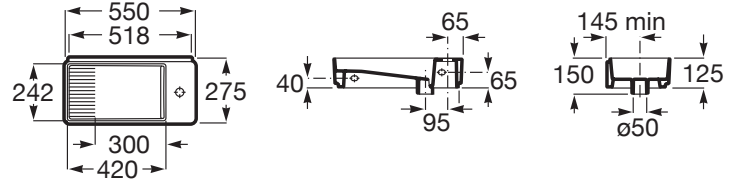

TURA

Lavabo mural compact

DIMENSIONS

Longueur	550 mm
Largeur	275 mm
Hauteur	125 mm

COULEURS ET FINITIONS

DESSINS TECHNIQUES

CARACTÉRISTIQUES

Asymétrique

BIMUrl: <https://www.bimobject.com/en/roca/product/327692XX0>

Forme interne: 6 - Rectangular

Lave-mains

Matériau: Porcelaine

Sans vidage

Trou pour la robinetterie: 1 trou sur le côté droit

Type d'installation: Autoportant