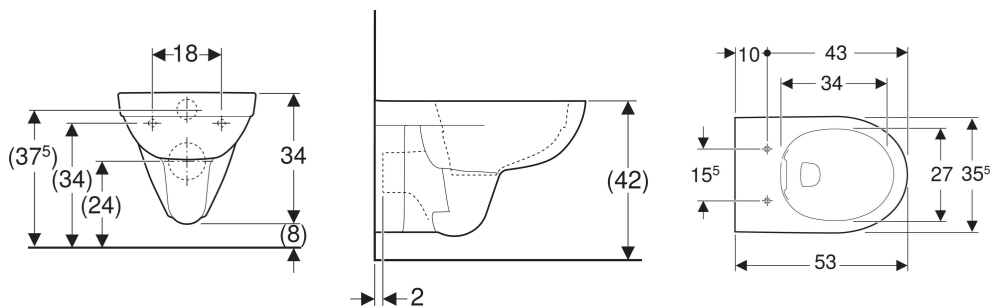

WC suspendu à fond creux Geberit Dito Rimfree

UTILISATION

- Pour réservoirs à encastrer

CARACTÉRISTIQUES

- Suspendu

- Cuvette de WC sans bride avec technique de rinçage Rimfree
- Type 1, volume de rinçage complet 6/4 l, EN 997

Entraxe de fixation

18 cm

CARACTÉRISTIQUES TECHNIQUES

Matériau

Céramique sanitaire

A COMMANDER EN SUPPLÉMENT

- Abattant WC

N° de réf.	Couleur / surface	B cm	H cm	T cm	Sortie
00390900000	blanc	35.5	34	53	Horizontal