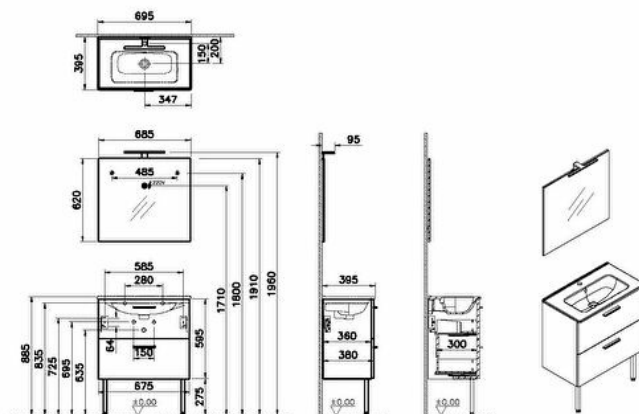

## Spécifications techniques

Couleur	Chêne doré
Hauteur	596
Largeur	675
Profondeur	378
Designer	Équipe design de VitrA
Adhérence	Poignée barre courte
Type de lavabo	Lavabo en céramique avec évier
Garantie	2

LED	Oui
Mesure marketing (cm)	70 CM
Référence du plan inclus	7463L003-0001

## Tailles des produits

emballés (LxIxH)

702X439X665

Descriptif technique

Mélaminé

Matériau du corps

Aggloméré

## Spécifications techniques

**Couleur:** Chêne doré **Hauteur:** 596 **Largeur:** 675 **Profondeur:** 378 **Designer:** Équipe design de VitrA **Adhérence:** Poignée barre courte **Type de lavabo:** Lavabo en céramique avec évier **Garantie:** 2 **Type d'éclairage:** Éclairage LED **Option tiroir:** 2 tiroirs **Finish-Front:** Mélaminé **Position du trou de robinet:** MILIEU **Finition:** Mélangée **Matériel:** Mélangée **Montage:** avec support **Option de trou de robinet:** 1 trou de robinet **Fermeture douce:** Oui **Couleur du lavabo:** Blanc Brillant **Siphon:** Siphon inclus **Kelvin:** 6500K **Découpe du siphon:** Oui **LED IP:** IP44 **Interrupteur LED:** Clé de chambre **Label énergétique:** G **Watt:** 3 W **Couleur du corps:** Chêne Doré **Vidangeur:** Inclus **Couleur de la façade:** Chêne Doré **Matériau de la façade:** Aggloméré **Extension complète:** Non **Matériau de la poignée:** Plastique **Matériau des pieds:** Acier inoxydable **Option de pied:** Oui **Lumen:** 420 LM **Tailles des produits emballés (LxIxH):** 702X439X665 **Revêtement du corps:** Mélaminé **Matériau du corps:** Aggloméré **LED:** Oui **Mesure marketing (cm):** 70 CM **Référence du plan inclus:** 7463L003-0001