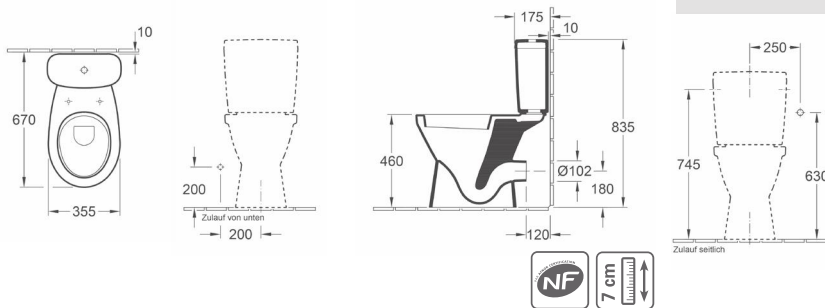

GUSTAVSBERG-VOLTA PLUS les cuvettes

CUVETTE SUR PIED VOLTA PLUS

- 7G03 10 01** Cuvette sur pied. Sortie horizontale
- 7G04 01 01** Cuvette sur pied. Sortie verticale
- 7G38 21 01** Réservoir double touche, alimentation latérale
- 9M64 91 01** Abattant à charnières en plastique

CUVETTE SUR PIED SURÉLEVÉE VOLTA PLUS VITA

- 7G05 10 01** Cuvette sur pied surélevée de 7 cm. Sortie horizontale.
- 7G38 21 01** Réservoir double touche, alimentation latérale.
- 9M64 91 01** Abattant à charnières en plastique blanc