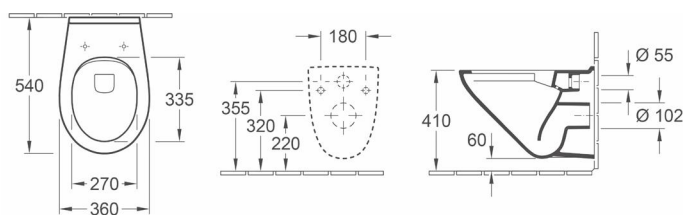

- **7G47 R0 01** Cuvette suspendue sans bride
- **9M64 91 01** Abattant à charnières en plastique blanc