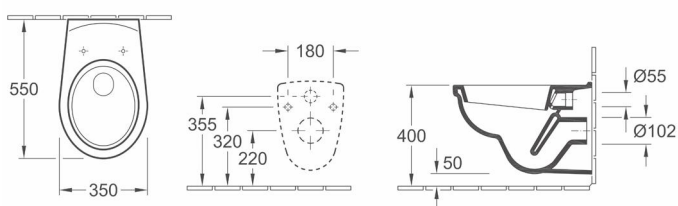

CUVETTE SUSPENDUE VOLTA PLUS

- **7G65 10 01** Cuvette suspendue. Sortie horizontale.
- **9M64 91 01** Abattant à charnières en plastique blanc