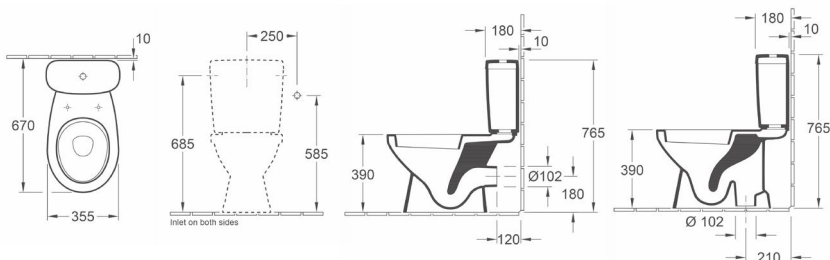

GUSTAVSBERG-VOLTA PLUS les cuvettes

CUVETTE SUR PIED VOLTA PLUS

- 7G03 10 01** Cuvette sur pied. Sortie horizontale
- 7G04 01 01** Cuvette sur pied. Sortie verticale
- 7G38 21 01** Réservoir double touche, alimentation latérale
- 9M64 91 01** Abattant à charnières en plastique

CUVETTE SUR PIED SURÉLEVÉE VOLTA PLUS VITA

- 7G05 10 01** Cuvette sur pied surélevée de 7 cm. Sortie horizontale.
- 7G38 21 01** Réservoir double touche, alimentation latérale.
- 9M64 91 01** Abattant à charnières en plastique blanc