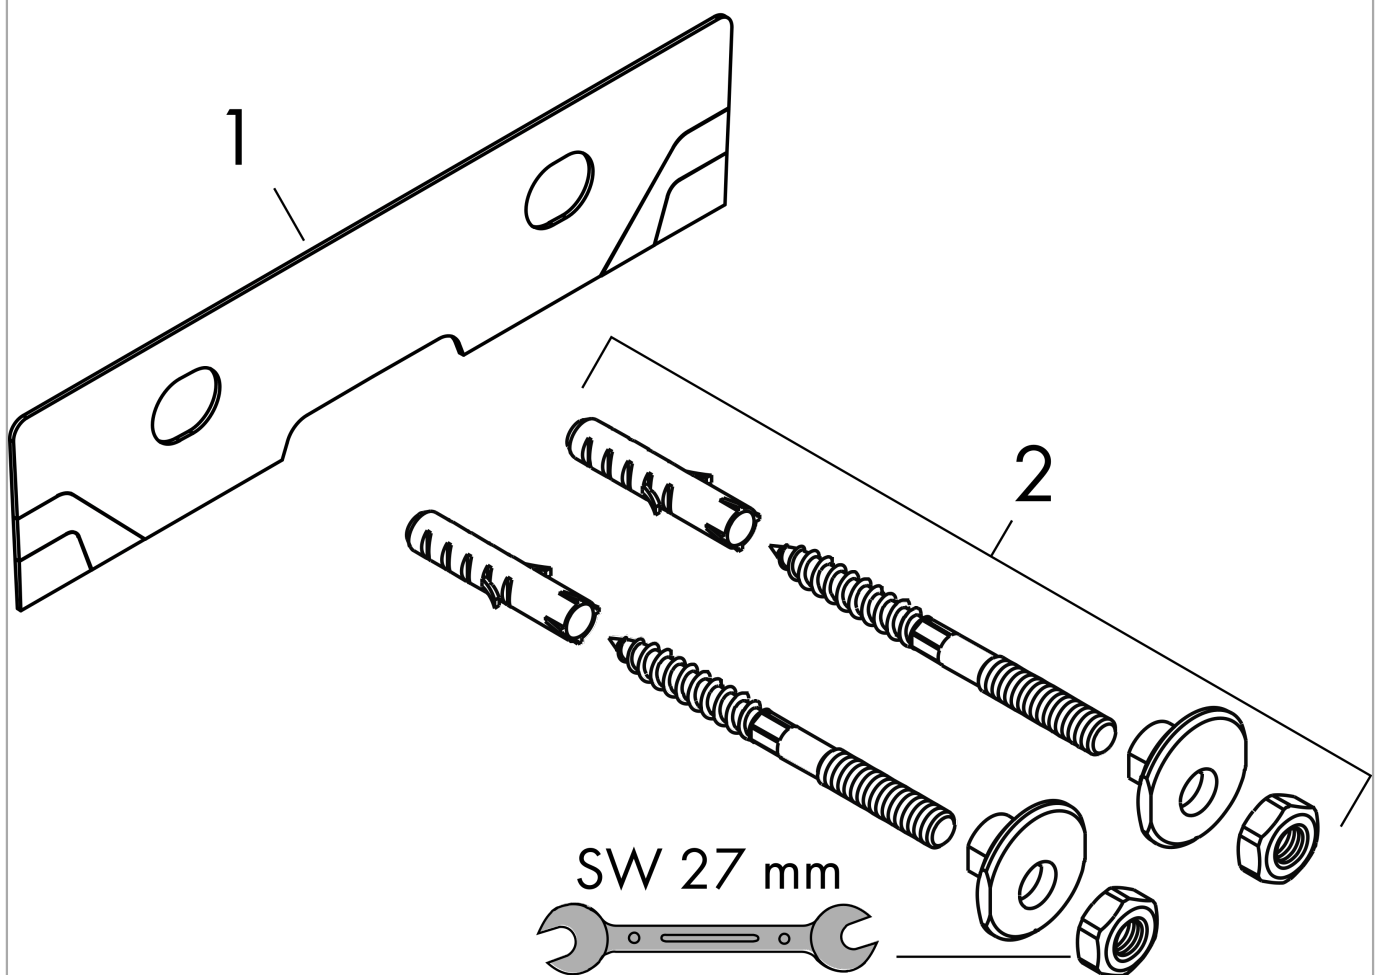

Xanua Q
Lavabo 600/480 avec trou pour robinet et trop-plein
 Finition: **Blanc** Numéro d'article: **60133450**

Description

Caractéristiques

- matériau: céramique
- 600 x 480 x 105 mm (L x P x H)
- hauteur intérieure de la vasque: 120 mm
- Réduction du bruit : tapis d'insonorisation sur mesure inclus
- avec un trou de robinet
- avec trop-plein
- sans garniture de vidage
- type d'installation: montage mural
- classe de trop-plein: CL25

Détails de l'article

EAN

4059625478899

Technologie

Prix de design

Certificats / Eco-Responsabilité

Photo du produit

Plan géométral

Xanua Q
Lavabo 600/480 avec trou pour robinet et trop-plein
Finition: Blanc Numéro d'article: 60133450

Exemple de montage

Xanua Q
 Lavabo 600/480 avec trou pour robinet et trop-plein
 Finition: Blanc Numéro d'article: 60133450

Vue éclatée

Année de construction: >04/24

Xanua Q
Lavabo 600/480 avec trou pour robinet et trop-plein
 Finition: **Blanc** Numéro d'article: **60133450**

Liste des pièces détachées

Année de construction: >04/24