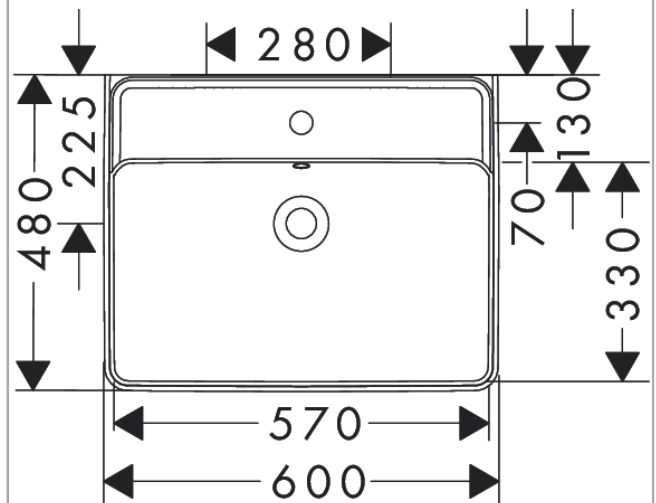

Xanua Q
Lavabo 600/480 avec trou pour robinet et trop-plein
 Finition: **Blanc** Numéro d'article: **60133450**

Description

Caractéristiques

- matériau: céramique
- 600 x 480 x 105 mm (L x P x H)
- hauteur intérieure de la vasque: 120 mm
- Réduction du bruit : tapis d'insonorisation sur mesure inclus
- avec un trou de robinet
- avec trop-plein
- sans garniture de vidage
- type d'installation: montage mural
- classe de trop-plein: CL25

Détails de l'article

EAN

4059625478899

Technologie

Prix de design

Certificats / Eco-Responsabilité

Photo du produit

Plan géométral

Xanua Q
Lavabo 600/480 avec trou pour robinet et trop-plein
Finition: Blanc Numéro d'article: 60133450

Exemple de montage

Xanua Q
 Lavabo 600/480 avec trou pour robinet et trop-plein
 Finition: Blanc Numéro d'article: 60133450

Vue éclatée

Année de construction: >04/24

Xanua Q
Lavabo 600/480 avec trou pour robinet et trop-plein
 Finition: **Blanc** Numéro d'article: **60133450**

Liste des pièces détachées

Année de construction: >04/24