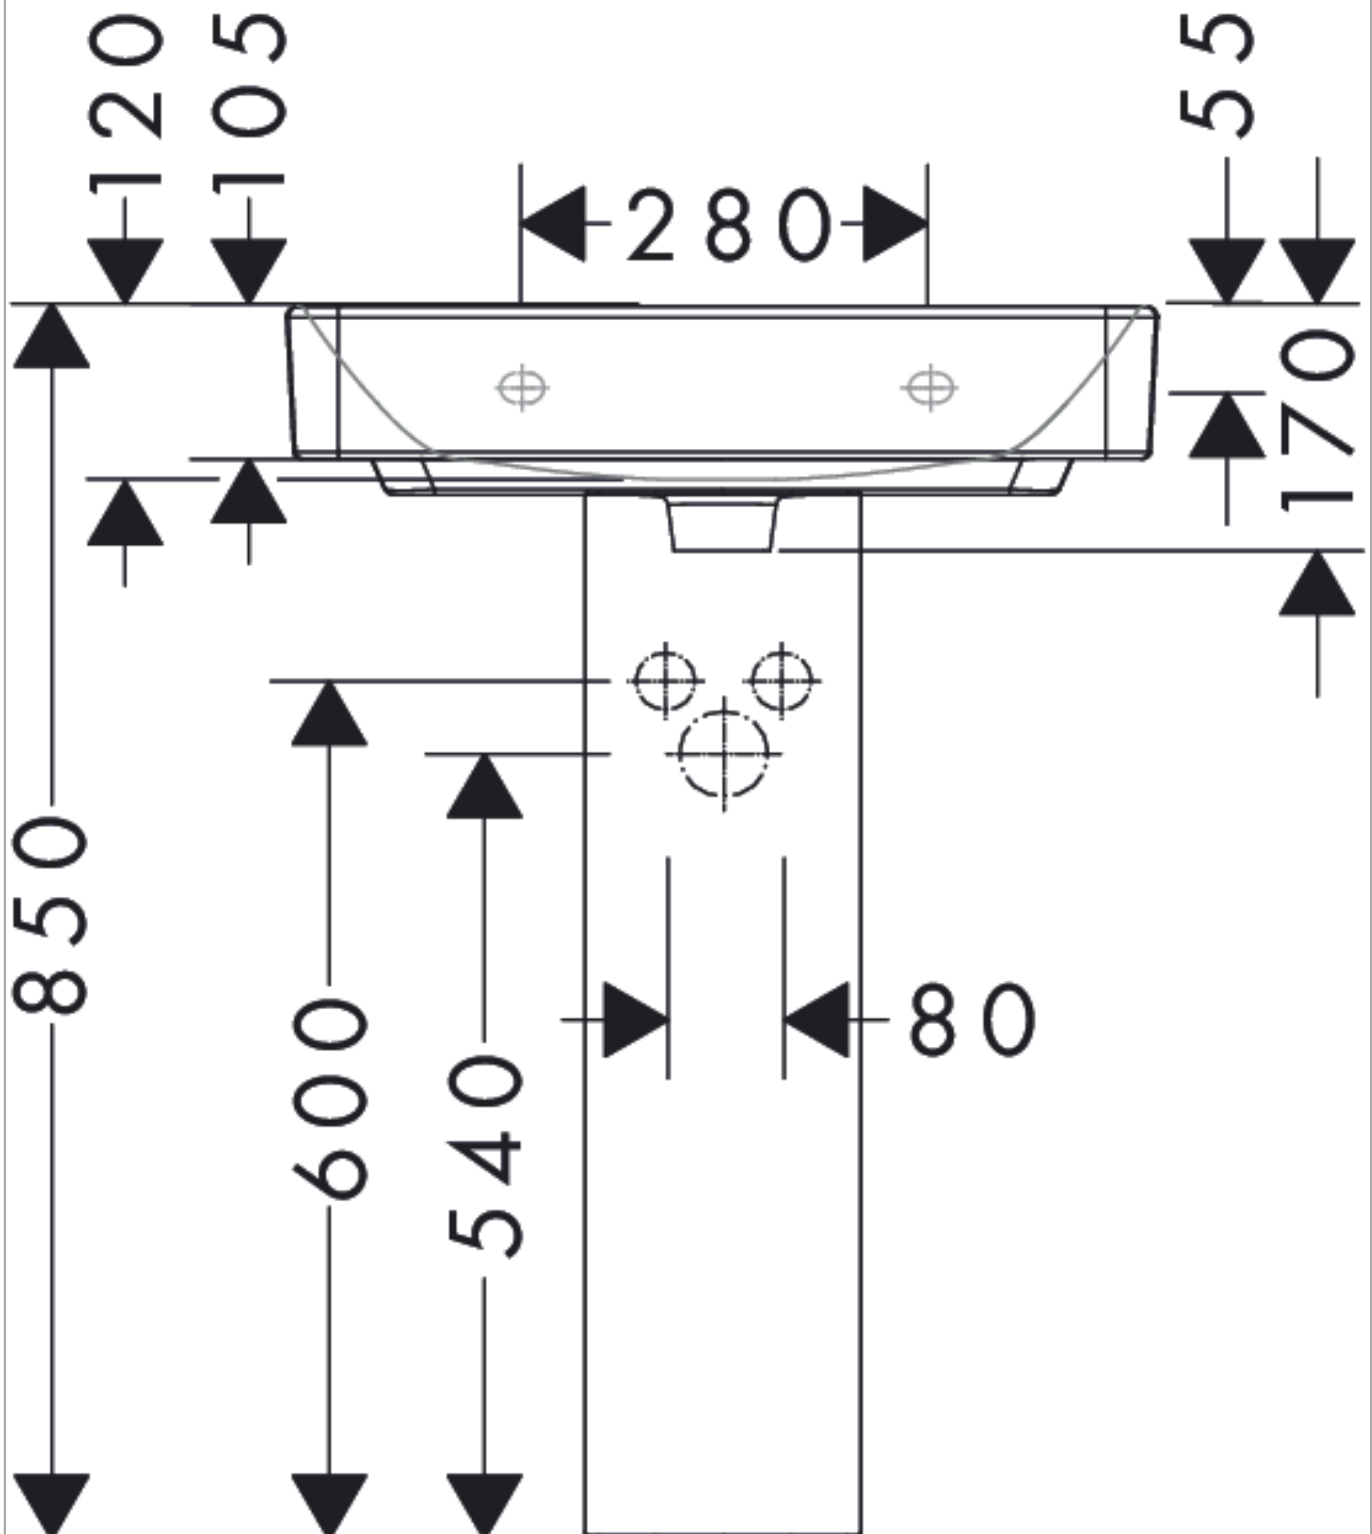

Xanua Q
Lavabo 600/480 avec trou pour robinet et trop-plein
 Finition: **Blanc** Numéro d'article: **60133450**

Description

Caractéristiques

- matériau: céramique
- 600 x 480 x 105 mm (L x P x H)
- hauteur intérieure de la vasque: 120 mm
- Réduction du bruit : tapis d'insonorisation sur mesure inclus
- avec un trou de robinet
- avec trop-plein
- sans garniture de vidage
- type d'installation: montage mural
- classe de trop-plein: CL25

Détails de l'article

EAN

4059625478899

Technologie

Prix de design

Certificats / Eco-Responsabilité

Photo du produit

Plan géométral

Xanua Q
Lavabo 600/480 avec trou pour robinet et trop-plein
Finition: Blanc Numéro d'article: 60133450

Exemple de montage

Xanua Q
 Lavabo 600/480 avec trou pour robinet et trop-plein
 Finition: Blanc Numéro d'article: 60133450

Vue éclatée

Année de construction: >04/24

Xanua Q
Lavabo 600/480 avec trou pour robinet et trop-plein
 Finition: **Blanc** Numéro d'article: **60133450**

Liste des pièces détachées

Année de construction: >04/24