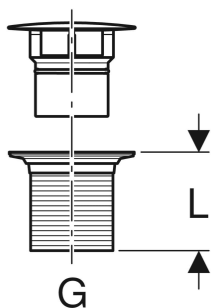

# Bonde Geberit à écoulement libre et recouvrement de soupape

Exemple d'image

## UTILISATION

- Pour lavabos sans trop-plein
- Pour bidets sans trop-plein visible

## CARACTÉRISTIQUES

- Recouvrement de soupape en matière synthétique, chromé

- Avec filtre intégré

## CONTENU DE LA LIVRAISON

- Filtre
- Joints

| N° de réf.   | Couleur / surface | G "   | L cm |
|--------------|-------------------|-------|------|
| 152.050.14.1 | noir mat          | 1 1/4 | 5    |
| 152.050.21.1 | chromé brillant   | 1 1/4 | 5    |
| 152.080.14.1 | noir mat          | 1 1/4 | 8    |
| 152.080.21.1 | chromé brillant   | 1 1/4 | 8    |