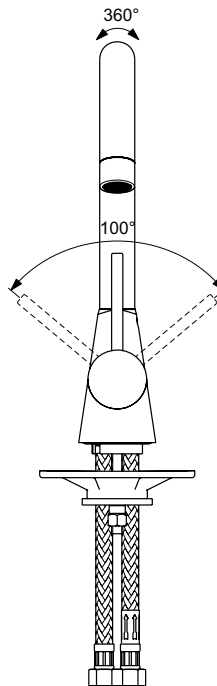

Ideal Standard

Robinetterie

Nora

Réf. : B9328AA

Mitigeur évier bec tube

Mitigeur évier monotrou Nora chrome. Bec tube orientable à 360° avec aérateur encastré. Plaque de renfort pour évier inox. Cartouche Ø 3,5 cm à 2 disques céramique. Flexibles d'alimentation anti-torsion 35 cm. Hauteur sous aérateur 19,2 cm. Hauteur totale 28,6 cm. Projection 18,7 cm

Coleur: AA - Chrome

Caractéristiques: .Easy Fix : système de fixation rapide
.Mitigeur évier bec pivotant

Plus de détails sur le produit :

Type:	Mitigeur de cuisine
Montage:	Sur gorge
Mode de fonctionnement:	Mitigeur
Certifications :	DIN EN 817;DIN 4109 Groupe 1
Pression de fonctionnem.:	3
Débit (litre) :	12
Trous de robinetterie :	1
Poids net (kg) :	1,62
Matériau :	Laiton chromé
Hauteur (mm) :	286
Largeur (mm) :	55
Profondeur (mm) :	226
Forme:	Rond