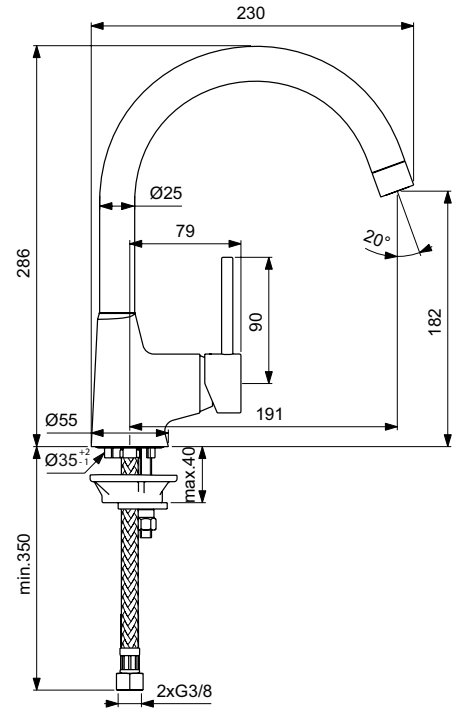

Ideal Standard

Robinetterie

Nora

Réf. : B9328AA

Mitigeur évier bec tube

Mitigeur évier monotrou Nora chrome. Bec tube orientable à 360° avec aérateur encastré. Plaque de renfort pour évier inox. Cartouche Ø 3,5 cm à 2 disques céramique. Flexibles d'alimentation anti-torsion 35 cm. Hauteur sous aérateur 19,2 cm. Hauteur totale 28,6 cm. Projection 18,7 cm

Coleur: AA - Chrome

Caractéristiques: .Easy Fix : système de fixation rapide
.Mitigeur évier bec pivotant

Plus de détails sur le produit :

Type:	Mitigeur de cuisine
Montage:	Sur gorge
Mode de fonctionnement:	Mitigeur
Certifications :	DIN EN 817;DIN 4109 Groupe 1
Pression de fonctionnem.:	3
Débit (litre) :	12
Trous de robinetterie :	1
Poids net (kg) :	1,62
Matériau :	Laiton chromé
Hauteur (mm) :	286
Largeur (mm) :	55
Profondeur (mm) :	226
Forme:	Rond