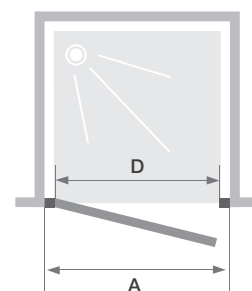

Accès
sans seuil

Réalisable en
sur-mesure

A SALLE DE BAINS
ACCESSIBLE
AFISB

Verre
6 mm

Traitement
anticalcaire

Hauteur
190 cm

Bora - profilé chromé - verre avec bande centrale dépolie

CARACTÉRISTIQUES

- Pour une installation en angle, montage avec la paroi fixe Hawaii

Dimensions en cm		Taille 70	Taille 80	Taille 90
Largeur (mini/maxi)	A	67,5/71	77,5/81	87,5/91
Largeur (mini/maxi) si montée en angle avec une paroi fixe	A	68/69,5	78/79,5	88/89,5
Largeur (mini/maxi) si montée en alignement avec une paroi fixe	A	63/64,7	73/74,7	83/84,7
Passage	D	55	65	75
Hauteur totale		190	190	190
Épaisseur du profilé vertical		4	4	4
Réglage du faux-aplomb (de chaque côté)		1,8	1,8	1,8

Installation réversible gauche / droite

	Profilé blanc		Profilé chromé	
	Verre transparent	Verre avec bande centrale dépolie	Verre transparent	Verre avec bande centrale dépolie
70 cm	PA700BTNE	PA700BD1BE	PA700CTNE	PA700CD1BE
80 cm	PA701BTNE	PA701BD1BE	PA701CTNE	PA701CD1BE
90 cm	PA702BTNE	PA702BD1BE	PA702CTNE	PA702CD1BE