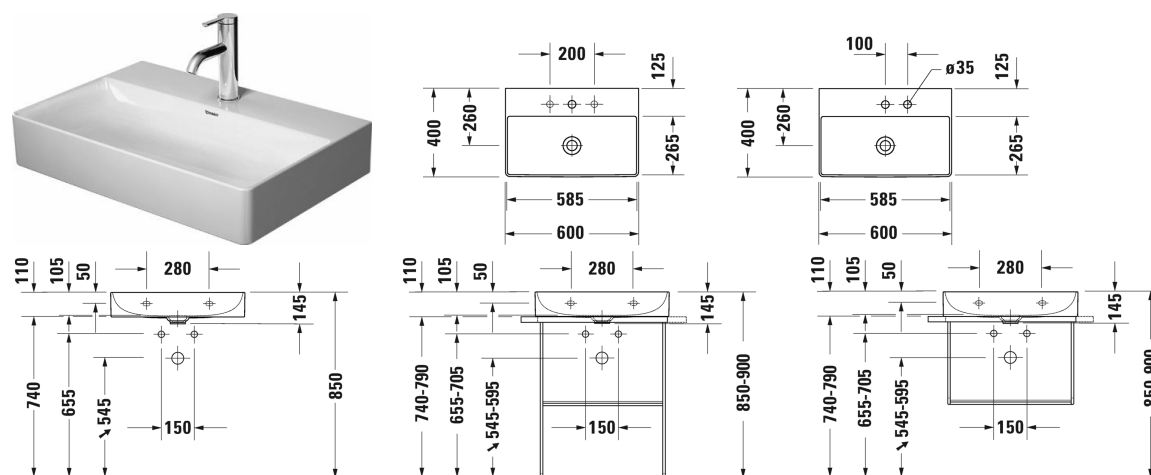

DuraSquare Lavabo, lavabo pour meuble Compact #
2356600041 / 2356600070

| < 600 mm > |

Lavabo, lavabo pour meuble Compact	Dimension	Poids	Référence
sans trop-plein, avec plage de robinetterie, bonde avec enjoliveur en céramique incluse, dessous émaillé, 600 mm			
Finitions			
00 Blanc			
Variante			
●	600 x 400 mm	12,900 kg	2356600041
☒	600 x 400 mm	12,900 kg	2356600070
Infobox			
Fabriqué dans la masse spéciale DuraCeram, Coloris pour plateaux en verre assortis aux finitions laquées pour meubles voir page XXX , Console métallique : un porte-serviettes peut être monté à gauche ou à droite			
Avec le traitement de surface WonderGliss, les céramiques sanitaires restent propres et belles pendant longtemps. Lorsque vous commandez WonderGliss, merci d'ajouter un "1" en onzième position de la référence.			
Accessoires			
Porte-serviettes tube carré 14 mm, pour lavabo # 045460, 235060, 235360, 235660, 236860	550 mm	0,400 kg	003037
Siphon design		1,500 kg	005036
Produits assortis			
Meuble sous lavabo pour plan de toilette 2 tiroirs, découpe pour siphon et cache métallique dans le tiroir du haut, 600 x 548 mm	600 x 548 mm		DS5315