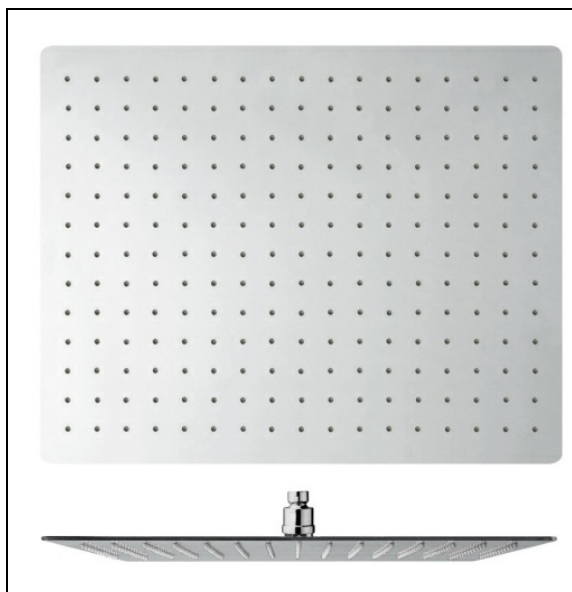

SC54051 : Pomme de douche Sandwich®
SANDWICH

CRISTINA
RUBINETTERIE
ondyna

51 > chromé

Caractéristiques

- 50 x 40 cm, picots anticalcaires interchangeables
- Raccord F 1/2", livré avec réducteur de débit 15 litres/minutes
- épaisseur totale 4 mm,
- NF
- Garantie 8 ans