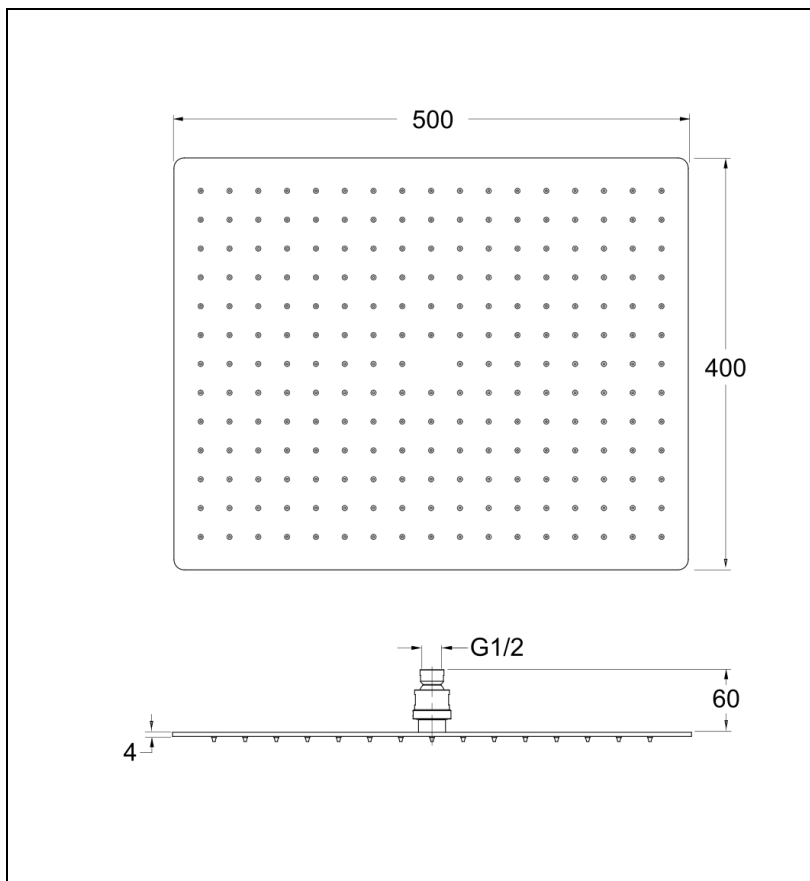

SC54051 : Pomme de douche Sandwich®
SANDWICH

CRISTINA
RUBINETTERIE
ondyna

51 > chromé

Caractéristiques

- 50 x 40 cm, picots anticalcaires interchangeables
- Raccord F 1/2", livré avec réducteur de débit 15 litres/minutes
- épaisseur totale 4 mm,
- NF
- Garantie 8 ans