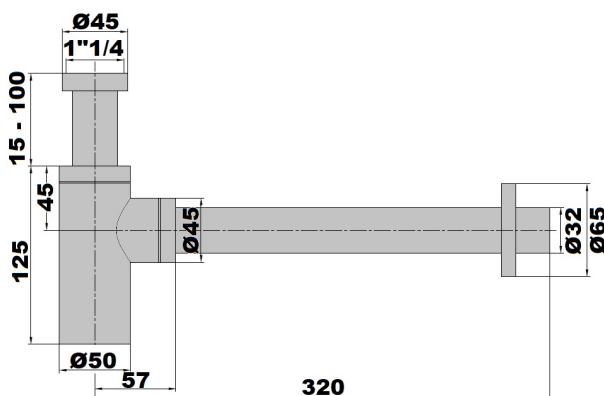

## SIPHON TOTEM VERSION COURT PVD GRIS ACIER

Ref : **271PW** | 261.00 € PPHT

Finition : **PVD grey acier brossé**

### Caractéristiques techniques :

Siphon 100 % métal  
Entrée 1" 1/4 - sortie Ø 32 mm  
Réglage de la hauteur : 15 à 100 mm  
Hauteur du siphon : 125 mm  
Tubulure de 320 mm recoupable  
Rosace de finition Ø 65 mm