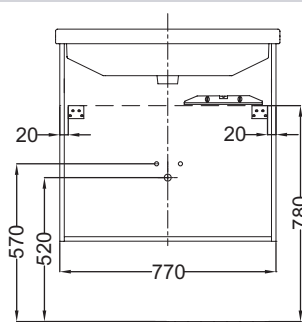

Caractéristiques techniques

- Dimensions : 77 x 47 x 56 cm
- Matériau : Mélaminé
- Rangement : 2 portes à fermeture progressive
- FINITION : Côtés couleurs

- Poids : 23 kg
- Type d'installation : Suspendu
- OPTIONS : Socle 77 cm sous meuble EB1297, paire de pieds H32 cm EB918
- Cette collection ne fait pas partie du programme "laque à la carte"

Produits requis

- EXH112, XH112K

Produits liés

- EB918 : Paire de pieds 32 cm

Dessin technique

Descriptif CCTP : Meuble sous plan-vasque 77 cm. EB1281. Collection : STRUKTURA. Dimensions : 77 x 47 x 56 cm. Poids : 23 kg. Matériau : Mélaminé. Type d'installation : Suspendu. Rangement : 2 portes à fermeture progressive. OPTIONS : Socle 77 cm sous meuble EB1297, paire de pieds H32 cm EB918. FINITION : Côtés couleurs. Cette collection ne fait pas partie du programme "laque à la carte".