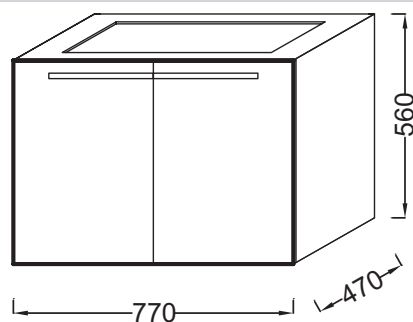

Caractéristiques techniques

- Dimensions : 77 x 47 x 56 cm
- Matériau : Mélaminé
- Rangement : 2 portes à fermeture progressive
- FINITION : Côtés couleurs

- Poids : 23 kg
- Type d'installation : Suspendu
- OPTIONS : Socle 77 cm sous meuble EB1297, paire de pieds H32 cm EB918
- Cette collection ne fait pas partie du programme "laque à la carte"

Produits requis

- EXH112, XH112K

Produits liés

- EB918 : Paire de pieds 32 cm

Dessin technique

Descriptif CCTP : Meuble sous plan-vasque 77 cm. EB1281. Collection : STRUKTURA. Dimensions : 77 x 47 x 56 cm. Poids : 23 kg. Matériau : Mélaminé. Type d'installation : Suspendu. Rangement : 2 portes à fermeture progressive. OPTIONS : Socle 77 cm sous meuble EB1297, paire de pieds H32 cm EB918. FINITION : Côtés couleurs. Cette collection ne fait pas partie du programme "laque à la carte".