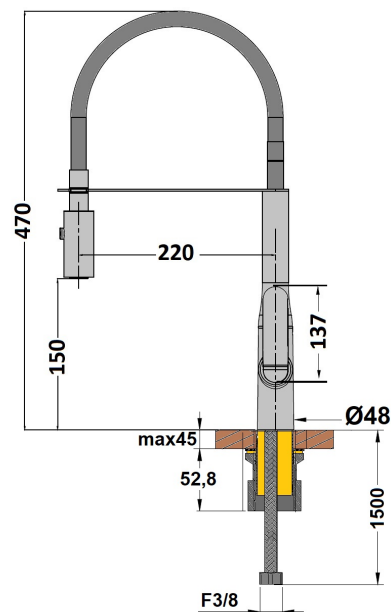

MITIGEUR CUISINE ADDICT WHITE

Ref : **ADBC579** | 312.00 € PPHT

Collection : **Addict White**
Aucun ECAU

Finition : **Chrome**
Débit : **13.0** l/min

Caractéristiques techniques :

Hauteur totale : 470 mm
Hauteur sous douchette : 150 mm
Hauteur sous manette : 40 mm
Saillie de la douchette : 220 mm
Douchette 2 jets ABS,
Ø de perçage : 35 mm
Rotation du bec et douchette sur 360°