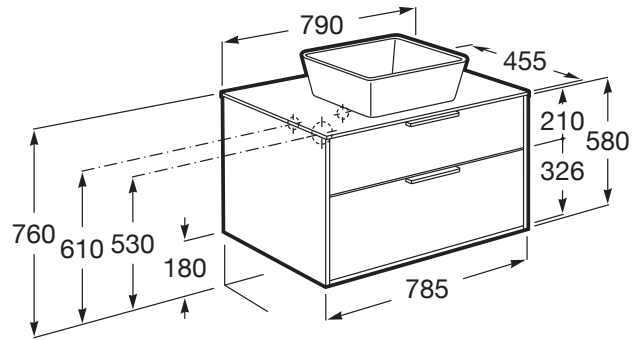

OPTICA

Meuble 2 tiroirs pour vasque centrée

DIMENSIONS

Longueur	790 mm
Largeur	455 mm
Hauteur	580 mm

COULEURS ET FINITIONS

DESSINS TECHNIQUES

CARACTÉRISTIQUES

BIMUrl: <https://www.bimobject.com/en/roca/product/851987XXX>

COMPATIBLE AVEC

Boîte de rangement

816819409

Jeu de 2 pieds (en option)

816829339

Jeu de 2 pieds (en option)

816829458

Boîte organisateur