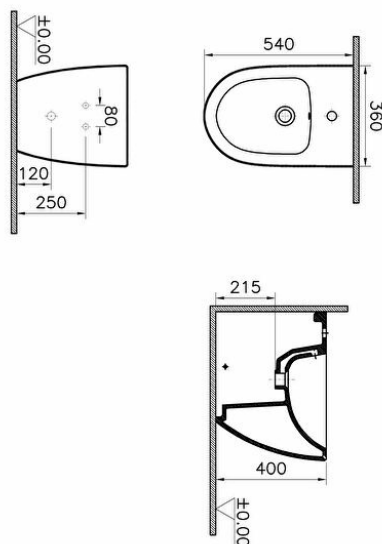

## Spécifications techniques

<b>Couleur</b>	Blanc
<b>Hauteur</b>	400
<b>Largeur</b>	360
<b>Profondeur</b>	540
<b>Designer</b>	Équipe design de VitrA
<b>Garantie</b>	10
<b>Finition</b>	Hygiene
<b>Matériel</b>	Hygiene

<b>Récompenses</b>	Good Design
<b>Trop-plein</b>	Avec trop-plein
<b>Hauteur des toilettes</b>	400 mm
<b>Détail de l'installation</b>	Côté
<b>Tailles des produits emballés (LxIxH)</b>	415X375X560
<b>Type d'entrée d'eau</b>	Dos
<b>Matériau du corps</b>	VC- Porcelaine Vitreuse

<b>Forme Wcandwc Seatandbidet</b>	Rond
<b>Mesure marketing (cm)</b>	54 CM
<b>OB/BTW</b>	Dos au mur
<b>Détail du trou de trop-plein</b>	Avec trop-plein
<b>Options de trou de robinet Céramique sanitaire</b>	1 trou de robinet

**Dessin Technique 2A****Spécifications techniques**

**Couleur:** Blanc **Hauteur:** 400 **Largeur:** 360 **Profondeur:** 540 **Designer:** Équipe design de VitrA **Garantie:** 10 **Finition:** Hygiene  
**Matériel:** Hygiene **Récompenses:** Good Design **Trop-plein:** Avec trop-plein **Hauteur des toilettes:** 400 mm **Détail de l'installation:**  
Côté **Tailles des produits emballés (LxIxH):** 415X375X560 **Type d'entrée d'eau:** Dos **Matériau du corps:** VC- Porcelaine Vitreuse  
**Forme Wcandwc Seatandbidet:** Rond **Mesure marketing (cm):** 54 CM **OB/BTW:** Dos au mur **Détail du trou de trop-plein:** Avec  
trop-plein **Options de trou de robinet** **Céramique sanitaire:** 1 trou de robinet