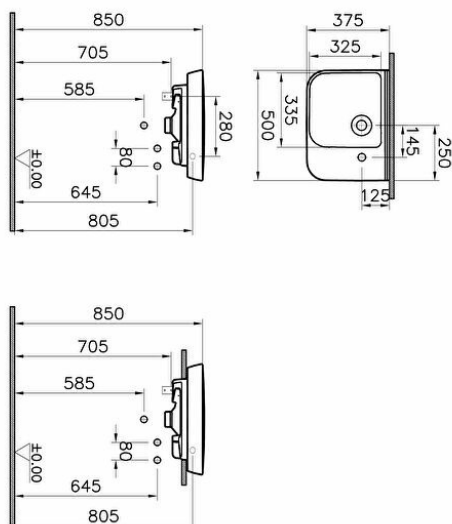

Gammes: Sento

Spécifications techniques

Couleur	Blanc
Hauteur	170
Largeur	500
Profondeur	375
Designer	Équipe design de VitrA
Garantie	10
Finition	Hygiène
Matériel	Hygiène

Récompenses	Good Design
Trop-plein	Avec trop-plein
Siphon	Siphon non inclus
Vidangeur	Non inclus
Tailles des produits emballés (LxIxH)	525X190X430
Matériau du corps	VC- Porcelaine Vitreuse

Mesure marketing (cm) 50 x 38 CM

Détail du trou de trop-plein Avec trop-plein

Options de trou de robinet Céramique Trou de robinet côté droit sanitaire

Dessin Technique 2A**Spécifications techniques**

Couleur: Blanc **Hauteur:** 170 **Largeur:** 500 **Profondeur:** 375 **Designer:** Équipe design de VitrA **Garantie:** 10 **Finition:** Hygiène

Matériel: Hygiène **Récompenses:** Good Design **Trop-plein:** Avec trop-plein **Siphon:** Siphon non inclus **Vidangeur:** Non inclus

Tailles des produits emballés (LxlxH): 525X190X430 **Matériau du corps:** VC- Porcelaine Vitreuse **Mesure marketing (cm):** 50 x 38

CM **Détail du trou de trop-plein:** Avec trop-plein **Options de trou de robinet** **Céramique sanitaire:** Trou de robinet côté droit

*En raison des variations possibles dans le réglage de votre ordinateur et de votre imprimante, de facteurs techniques et des caractéristiques particulières de certaines de nos finitions, les couleurs ne sont pas représentatives de la réalité mais sont seulement une indication