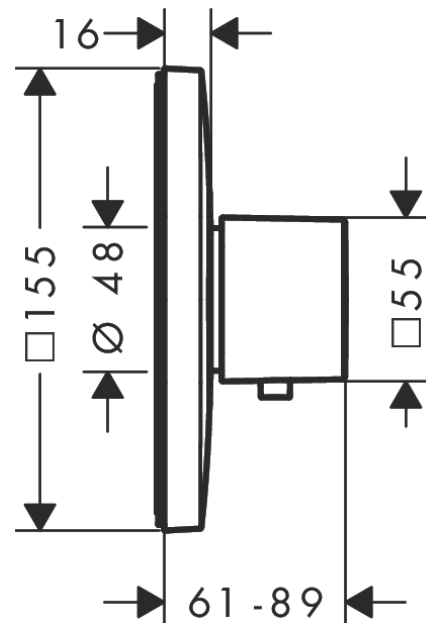

#### Caractéristiques

- 1 fonction
- cartouche thermostatique
- débit de sortie supérieure: 42 l/min
- débit de sortie inférieure: 42 l/min
- débit maximal sous 3 bar de pression: 59 l/min
- fonction SafetyStop à 40 °C
- limiteur de température réglable
- type de raccordement: corps d'encastrement
- ACS 24 ACC LY 011 France, valide jusqu'au 05.11.2028

### Plan géométral