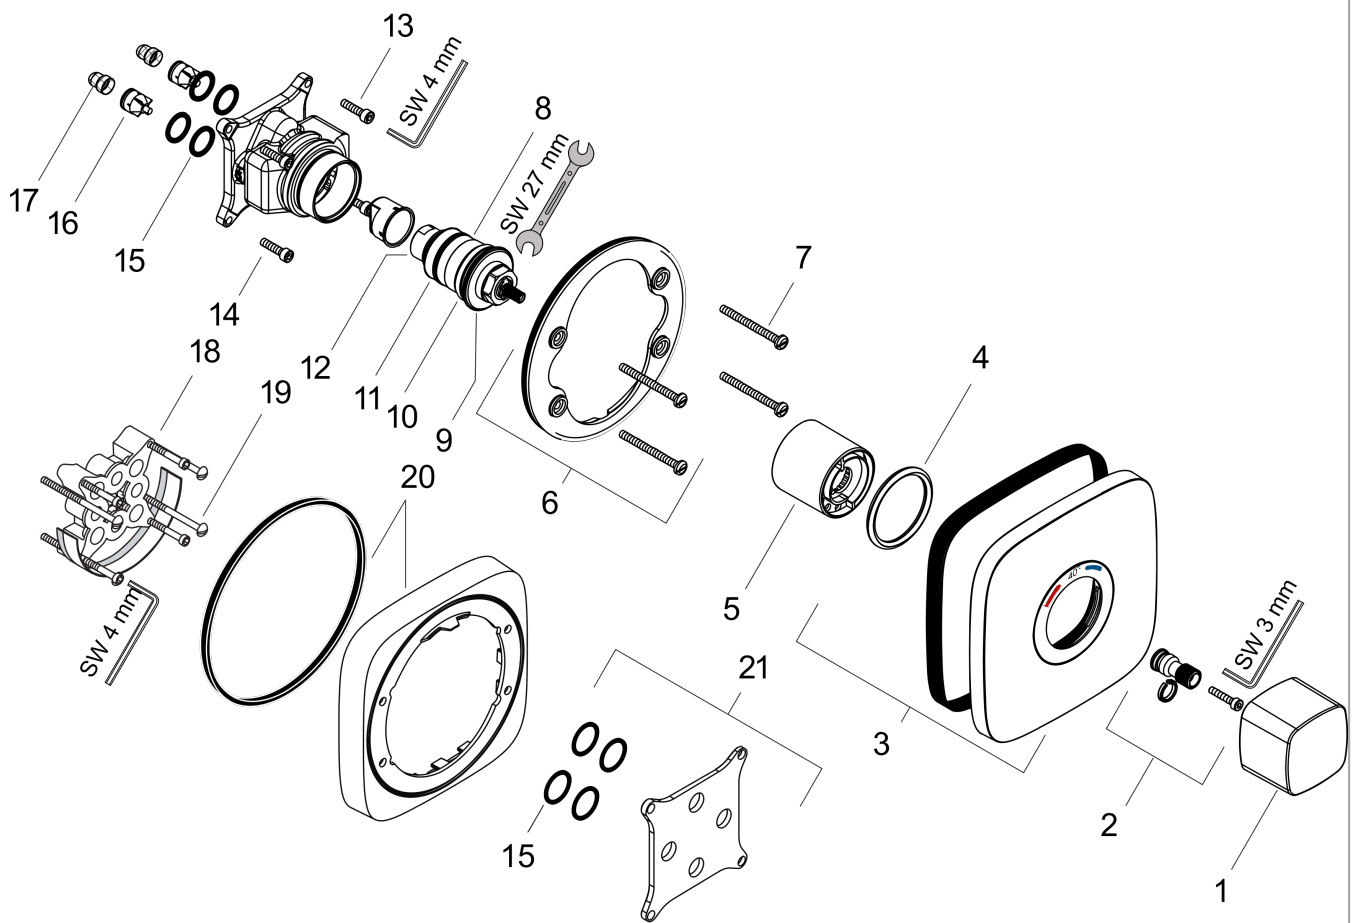

### Plan géométral

### Schéma d'écoulement

**Ecostat E**

**Set de finition pour mitigeur thermostatique encastré haut débit**

Finition: **Chromé** Numéro d'article: **15706000**

**Vue éclatée**

Année de construction: >05/14