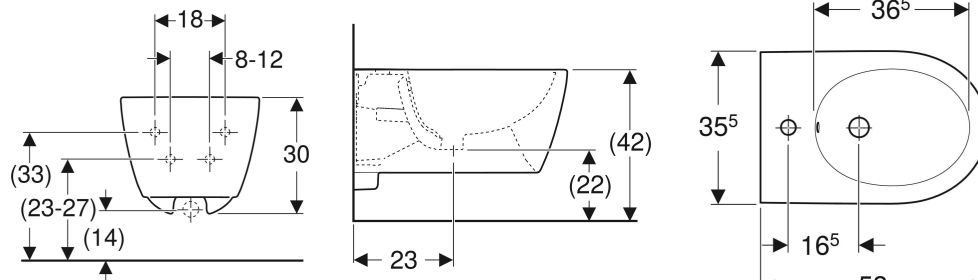

Bidet suspendu Geberit iCon caréné

Exemple d'image

UTILISATION

- Pour robinetteries monotrou avec tuyaux de raccordement flexibles

CARACTÉRISTIQUES

- Suspendu
- Alimentation dissimulée
- Fixation facile avec Easy Fast Fixing (type EFF3)
- Caréné
- Fixation cachée

CARACTÉRISTIQUES TECHNIQUES

Matériau Céramique sanitaire

CONTENU DE LA LIVRAISON

- Matériel de fixation

N° de réf.	Couleur / surface	Trop-plein	B cm	H cm	T cm
501.898.00.1	blanc	Visible	35.5	30	53
501.898.JT.1	blanc / mat	Visible	35.5	30	53