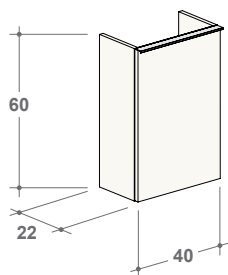

LES DIMENSIONS:

PLAN VASQUE EN CERAMIQUE:

- Blanc Brillant Réversible
- L. 41 - P. 22,5 - H. 5

FICHE TECHNIQUE: