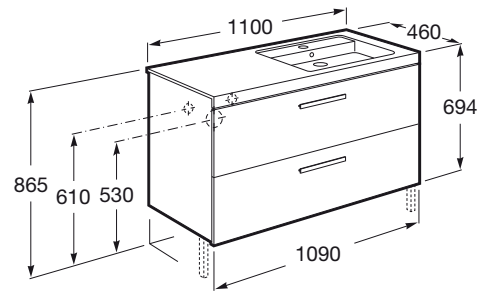

PRISMA

Unik (ensemble meuble 2 tiroirs et lavabo)

DIMENSIONS

Longueur	1100 mm
Largeur	460 mm
Hauteur	694 mm

COULEURS ET FINITIONS

DESSINS TECHNIQUES

CARACTÉRISTIQUES

Basin Position: Droite

Installation de la robinetterie: Sur le lavabo

Lavabo / Position de la tablette: Droite

Lavabo / Tablette intégrée

Lavabo / Trous pour la robinetterie: 1 Trou sur le côté droit

Matériau / Lavabo: Porcelaine

Meuble base / Séparations intérieures

Meuble base / Tiroirs intérieurs: 1

Siphon gain de place

Type d'installation: Suspendu, Suspendu avec pieds

INCLUS

Lavabo mural en porcelaine
- vasque à droite

327541..0