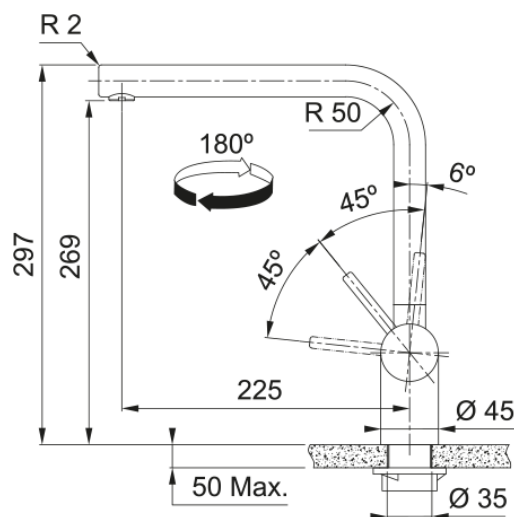

ATLAS NEO L bec reflet d'or | 115.0681.241

Mitigeur, ATLAS NEO L bec, en reflet d'or. Cette couleur qui apporte une touche d'élégance et d'originalité. Grâce à son design fluide, faites la différence dans votre cuisine.

Information produit

Version bec	En forme de L
Couleur	Reflet d'Or
Matériau	Inox 304

Dimensions

Diamètre de perçage	35 mm
Diamètre de cartouche	35 mm

Installation

Type de fixation	Fixation intégrée
Raccordement tuyau flexible	3/8"
Longueur tuyau d'alimentation	450 mm

Spécifications produit

Pression	Haute pression
Type de bec	Bec
Position du levier de commande	Levier de commande latéral
Rotation du bec	180°

Description du produit

Marque	Franke
Famille de produit	Maris
Gamme	Atlas Neo