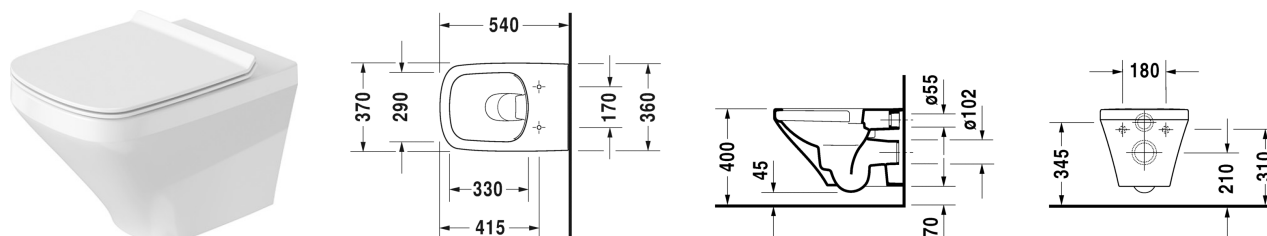

DuraStyle Cuvette suspendue Duravit Rimless® # 255109..00 /  
255109..00

| < 370 mm > |

Cuvette suspendue Duravit Rimless®	Dimension	Poids	Référence
rimless, à fond creux, système Durafix inclus, UWL classe 1			
<b>Finitions</b>			
00 Blanc 20 HygieneGlaze (un émail céramique aux propriétés antibactériennes quasi illimitées dans le temps)			
<b>Variante</b>			
♣ 4,5 L	370 x 540 mm	28,700 kg	255109..00
♣ 4,5 L	370 x 540 mm	28,700 kg	255109..00
<b>Infobox</b>			
Système Durafix pour fixation invisible inclus dans la livraison			
Avec le traitement de surface WonderGliss, les céramiques sanitaires restent propres et belles pendant longtemps. Lorsque vous commandez WonderGliss, merci d'ajouter un "1" en onzième position de la référence.			
<b>Accessoires pour céramique</b>			
Fixations pour bidet et cuvette suspendus	Ø 12 x 180 mm	0,200 kg	006500
<b>Accessoires</b>			
Set d'isolation acoustique			005090
<b>Produits assortis</b>			
Abattant charnières inox, sans amortisseur de fermeture,			006371
Abattant charnières inox, amovible, avec amortisseur de fermeture,			006379
Abattant Vital avec axe de charnières traversant et cales de stabilité latérales, charnières inox, sans amortisseur de fermeture,			002061

Nos croquis indiquent toutes les dimensions nécessaires, en tenant compte des tolérances standard. Ces dimensions sont indicatives. Les dimensions exactes ne peuvent être prises que sur le produit fini.