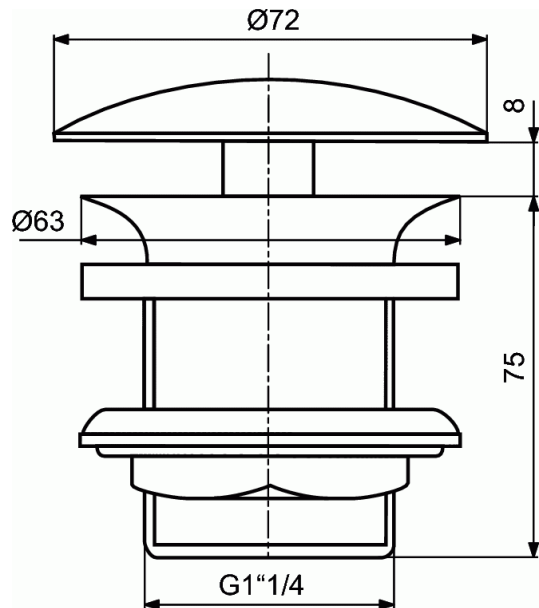

Code article J3291

Ideal Standard

STRADA

Bonde à grille

Bonde à grille
Avec enjoliveur

FINITIONS*

AA

* AA = Chrome (AA)