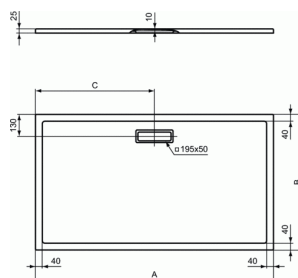

ULTRAFLAT NEW

Receveur 170 x 80 cm

Receveur 170 x 80 cm

Receveur rectangulaire

En acrylique (feuille de 3,2 mm). Extra-plat 2,5 cm d'épaisseur
Renforts métalliques intégrés pour un meilleur maintien du receveur

A encaster ou à poser

Adapté aux personnes à mobilité réduite en installation encastrée :

accessible sans ressaut, conformément à l'arrêté du 11 septembre 2020 relatif à l'accessibilité aux personnes handicapées des bâtiments d'habitation collectifs et des maisons individuelles lors de leur construction.

A équiper d'une bonde rectangulaire spécifique 195x50mm non fournie réf. T4493AA

La finition YK est classée antidérapant PN24.

FINITIONS*

* 01 = Blanc brillant (01), V1 = Soie blanche (V1), YK = Traitement antidérapant (YK)

NORMES ET ENVIRONNEMENT