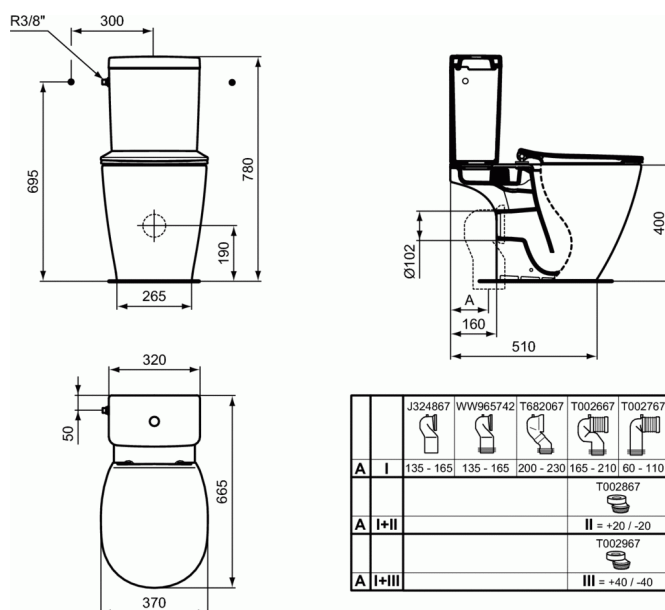

KHEOPS

Pack WC Aquablade®

Pack WC Aquablade®

Cuvette sortie horizontale Aquablade®
 En porcelaine vitrifiée. Chasse d'eau révolutionnaire.
 Fournie avec kit de fixations au sol.
 Abattant thermodur (en urea) ultra-fin frein de chute.
 Fixation dessus. Déclipsable.

Réservoir

Alimentation sur le côté, silencieux, certifié NF
 Economie d'eau : mécanisme de chasse à remplissage différé
 Smartvalve.
 1 soupape à double chasse 3/6 l.
 1 ensemble de fixations cuvette/réservoir.

Dimensions de l'ensemble : 66,5 x 37 cm
 Poids : 27,2 kg

FINITIONS*

01

* 01 = Blanc brillant (01)