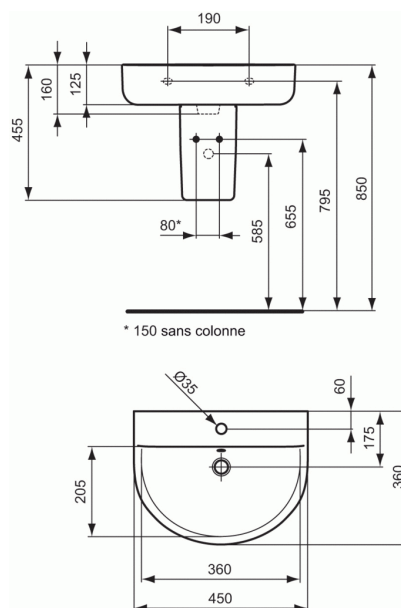

Code article E7130

CONNECT

Lave-mains 45 x 36 cm

Lave-mains 45 x 36 cm

Poids : 10,12 kg

En grès fin

Percé 1 trou central pour la robinetterie

Fixation murale par 2 tire-fonds non fournis

PRODUITS LIÉS

Cache-siphon

E7114

FINITIONS*

01

* 01 = Blanc brillant (01)