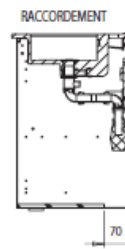

Dimensions :

Largeur :

- 100 cm, 2 tiroirs, simple vasque 1 trou de robinetterie
- 140 cm, 2 tiroirs et 1 porte à droite, simple vasque excentrée (à gauche) 1 trou de robinetterie
- 140 cm, 2 tiroirs et 1 porte à gauche, simple vasque excentrée (à droite) 1 trou de robinetterie

Profondeur : 53 cm

Hauteur : 51,5 cm

Fixation murale

La fourniture des vis et chevilles n'engage pas DECOTEC, la bonne tenue du produit par le choix du matériel de fixation adapté à la nature du mur est de la seule responsabilité de l'installateur. Les sachets de quincaillerie fournis sont standards, certains composants ne sont donc pas utiles.

Plan de toilette:

Solid surface blanc polaire mat ou Céramyl blanc brillant

MIROIR

Miroir avec éclairage LED intégré, système antibuée et interrupteur sensitif.

2 dimensions : L 100 et L 140 cm

H 59,4 x Ep. 4,3 cm