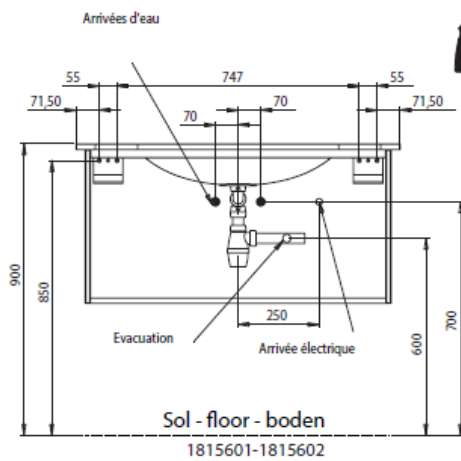

Dimensions :

Largeur :

- 100 cm, 2 tiroirs, simple vasque 1 trou de robinetterie
- 140 cm, 2 tiroirs et 1 porte à droite, simple vasque excentrée (à gauche) 1 trou de robinetterie
- 140 cm, 2 tiroirs et 1 porte à gauche, simple vasque excentrée (à droite) 1 trou de robinetterie

Profondeur : 53 cm

Hauteur : 51,5 cm

Fixation murale

La fourniture des vis et chevilles n'engage pas DECOTEC, la bonne tenue du produit par le choix du matériel de fixation adapté à la nature du mur est de la seule responsabilité de l'installateur. Les sachets de quincaillerie fournis sont standards, certains composants ne sont donc pas utiles.

Plan de toilette:

Solid surface blanc polaire mat ou Céramyl blanc brillant

MIROIR

Miroir avec éclairage LED intégré, système antibuée et interrupteur sensitif.

2 dimensions : L 100 et L 140 cm

H 59,4 x Ep. 4,3 cm