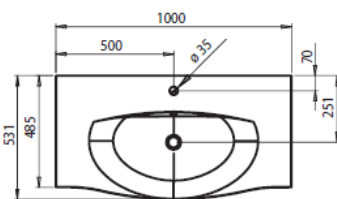

Dimensions :

Largeur :

- 100 cm, 2 tiroirs, simple vasque 1 trou de robinetterie
- 140 cm, 2 tiroirs et 1 porte à droite, simple vasque excentrée (à gauche) 1 trou de robinetterie
- 140 cm, 2 tiroirs et 1 porte à gauche, simple vasque excentrée (à droite) 1 trou de robinetterie

Profondeur : 53 cm

Hauteur : 51,5 cm

Fixation murale

La fourniture des vis et chevilles n'engage pas DECOTEC, la bonne tenue du produit par le choix du matériel de fixation adapté à la nature du mur est de la seule responsabilité de l'installateur. Les sachets de quincaillerie fournis sont standards, certains composants ne sont donc pas utiles.

Plan de toilette:

Solid surface blanc polaire mat ou Céramyl blanc brillant

MIROIR

Miroir avec éclairage LED intégré, système antibuée et interrupteur sensitif.

2 dimensions : L 100 et L 140 cm

H 59,4 x Ep. 4,3 cm

H 161,5 x L 35 x P 30 cm

5 étagères dont 1 fixe et 4 amovibles

Disponible dans tous les coloris de la gamme

COLONNE COFFRE

1 porte (disponible en version charnières à gauche et charnières à droite)

H 120 x L 35 x P 30 cm