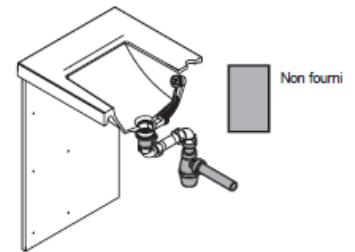

Dimensions :

Largeur :

- 100 cm, 2 tiroirs, simple vasque 1 trou de robinetterie
- 140 cm, 2 tiroirs et 1 porte à droite, simple vasque excentrée (à gauche) 1 trou de robinetterie
- 140 cm, 2 tiroirs et 1 porte à gauche, simple vasque excentrée (à droite) 1 trou de robinetterie

Profondeur : 53 cm

Hauteur : 51,5 cm

Fixation murale

La fourniture des vis et chevilles n'engage pas DECOTEC, la bonne tenue du produit par le choix du matériel de fixation adapté à la nature du mur est de la seule responsabilité de l'installateur. Les sachets de quincaillerie fournis sont standards, certains composants ne sont donc pas utiles.

Plan de toilette:

Solid surface blanc polaire mat ou Céramyl blanc brillant

MIROIR

Miroir avec éclairage LED intégré, système antibuée et interrupteur sensitif.

2 dimensions : L 100 et L 140 cm

H 59,4 x Ep. 4,3 cm