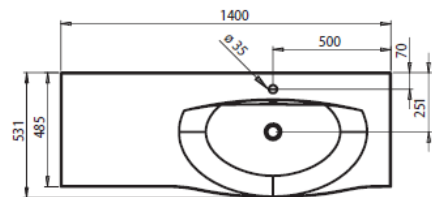

Dimensions :

Largeur :

- 100 cm, 2 tiroirs, simple vasque 1 trou de robinetterie
- 140 cm, 2 tiroirs et 1 porte à droite, simple vasque excentrée (à gauche) 1 trou de robinetterie
- 140 cm, 2 tiroirs et 1 porte à gauche, simple vasque excentrée (à droite) 1 trou de robinetterie

Profondeur : 53 cm

Hauteur : 51,5 cm

Fixation murale

La fourniture des vis et chevilles n'engage pas DECOTEC, la bonne tenue du produit par le choix du matériel de fixation adapté à la nature du mur est de la seule responsabilité de l'installateur. Les sachets de quincaillerie fournis sont standards, certains composants ne sont donc pas utiles.

Plan de toilette:

Solid surface blanc polaire mat ou Céramyl blanc brillant

MIROIR

Miroir avec éclairage LED intégré, système antibuée et interrupteur sensitif.

2 dimensions : L 100 et L 140 cm

H 59,4 x Ep. 4,3 cm

H 161,5 x L 35 x P 30 cm

5 étagères dont 1 fixe et 4 amovibles

Disponible dans tous les coloris de la gamme

COLONNE COFFRE

1 porte (disponible en version charnières à gauche et charnières à droite)

H 120 x L 35 x P 30 cm