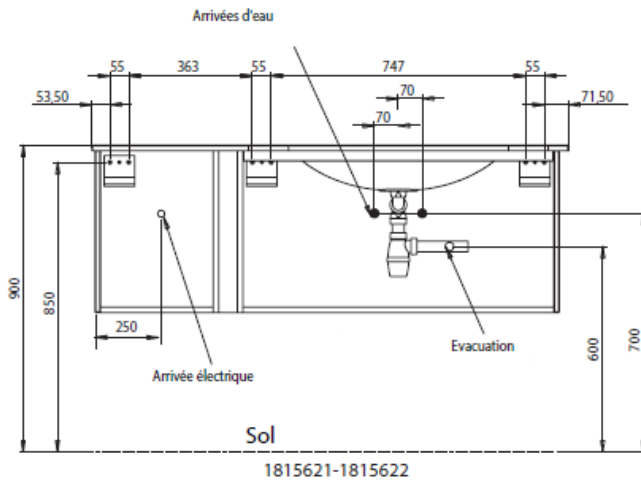

Dimensions :

Largeur :

- 100 cm, 2 tiroirs, simple vasque 1 trou de robinetterie
- 140 cm, 2 tiroirs et 1 porte à droite, simple vasque excentrée (à gauche) 1 trou de robinetterie
- 140 cm, 2 tiroirs et 1 porte à gauche, simple vasque excentrée (à droite) 1 trou de robinetterie

Profondeur : 53 cm

Hauteur : 51,5 cm

Fixation murale

La fourniture des vis et chevilles n'engage pas DECOTEC, la bonne tenue du produit par le choix du matériel de fixation adapté à la nature du mur est de la seule responsabilité de l'installateur. Les sachets de quincaillerie fournis sont standards, certains composants ne sont donc pas utiles.

Plan de toilette:

Solid surface blanc polaire mat ou Céramyl blanc brillant

MIROIR

Miroir avec éclairage LED intégré, système antibuée et interrupteur sensitif.

2 dimensions : L 100 et L 140 cm

H 59,4 x Ep. 4,3 cm