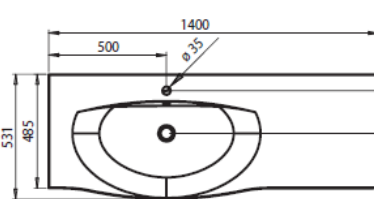

Dimensions :

Largeur :

- 100 cm, 2 tiroirs, simple vasque 1 trou de robinetterie
- 140 cm, 2 tiroirs et 1 porte à droite, simple vasque excentrée (à gauche) 1 trou de robinetterie
- 140 cm, 2 tiroirs et 1 porte à gauche, simple vasque excentrée (à droite) 1 trou de robinetterie

Profondeur : 53 cm

Hauteur : 51,5 cm

Fixation murale

La fourniture des vis et chevilles n'engage pas DECOTEC, la bonne tenue du produit par le choix du matériel de fixation adapté à la nature du mur est de la seule responsabilité de l'installateur. Les sachets de quincaillerie fournis sont standards, certains composants ne sont donc pas utiles.

Plan de toilette:

Solid surface blanc polaire mat ou Céramyl blanc brillant

MIROIR

Miroir avec éclairage LED intégré, système antibuée et interrupteur sensitif.

2 dimensions : L 100 et L 140 cm

H 59,4 x Ep. 4,3 cm

H 161,5 x L 35 x P 30 cm

5 étagères dont 1 fixe et 4 amovibles

Disponible dans tous les coloris de la gamme

COLONNE COFFRE

1 porte (disponible en version charnières à gauche et charnières à droite)

H 120 x L 35 x P 30 cm