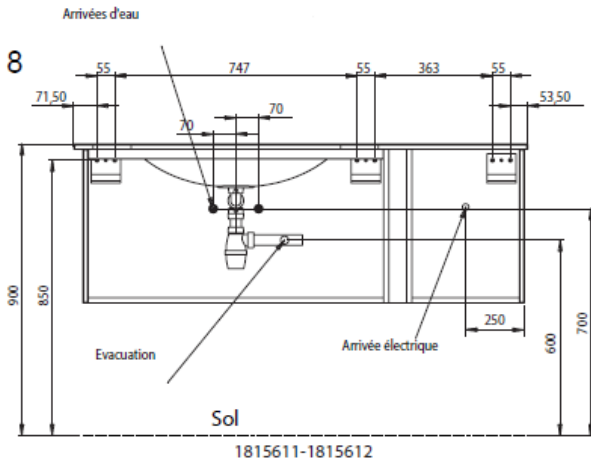

Dimensions :

Largeur :

- 100 cm, 2 tiroirs, simple vasque 1 trou de robinetterie
- 140 cm, 2 tiroirs et 1 porte à droite, simple vasque excentrée (à gauche) 1 trou de robinetterie
- 140 cm, 2 tiroirs et 1 porte à gauche, simple vasque excentrée (à droite) 1 trou de robinetterie

Profondeur : 53 cm

Hauteur : 51,5 cm

Fixation murale

La fourniture des vis et chevilles n'engage pas DECOTEC, la bonne tenue du produit par le choix du matériel de fixation adapté à la nature du mur est de la seule responsabilité de l'installateur. Les sachets de quincaillerie fournis sont standards, certains composants ne sont donc pas utiles.

Plan de toilette:

Solid surface blanc polaire mat ou Céramyl blanc brillant

MIROIR

Miroir avec éclairage LED intégré, système antibuée et interrupteur sensitif.

2 dimensions : L 100 et L 140 cm

H 59,4 x Ep. 4,3 cm