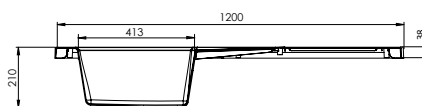

SCHÉMAS TECHNIQUES