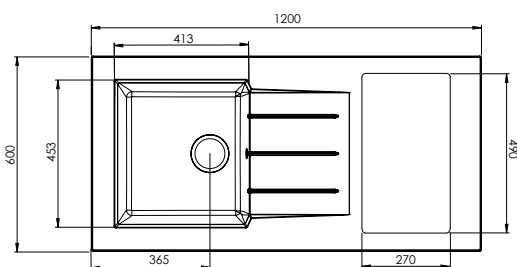

SCHÉMAS TECHNIQUES

VIDAGE Inclus

CARACTÉRISTIQUES

LES + PRODUIT

ÉVIER À POSER

RÉVERSIBLE

NON PERCÉ POUR LA ROBINETTERIE (SE MUNIR D'UNE SCIE CLOCHÉ)

RÉSISTANCE AUX CHOCS MÉCANIQUES

RÉSISTANCE AUX TÂCHES ET AGRESSIONS CHIMIQUES

RÉSISTANCE À LA CHALEUR ET AUX CHOCS THERMIQUES

NETTOYAGE FACILE

LÉGER - FACILE À MANIPULER ET À INSTALLER

COULEURS TENDANCE ET DURABLE

CONTACT ALIMENTAIRE

COULEUR 100% TEINTÉE DANS LA MASSE

RÉFÉRENCES	DÉSIGNATION	COLORIS	ÉVIER L x l x H / mm	CUVE L x l x P / mm	VOLUME CUVE (L)	CAISSON MINIMUM /mm	POIDS NET (kg)	VIDAGE	PACKAGING
CPPD120R03	Évier cuisinette ONTARIO	Blanc moucheté	1200 x 600 x 38	413 x 453 x 210	17 L (sous trop plein)	1200	7	Inclus dans le packaging	Film rétracté avec cornières polystyrène (20pcs/pal.)
CPPD120R06	1 cuve 1200 SMC	Noir pailleté