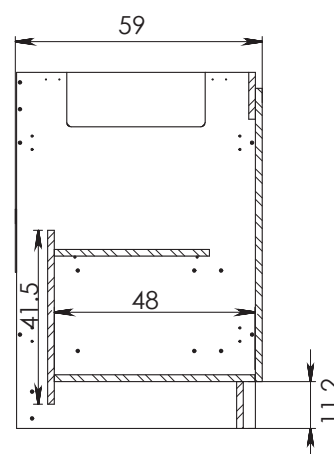

Meuble sous-évier PRIMO 140 cm Hydrofuge 2 portes

MEUBLES

Meuble sous-évier PRIMO 140 cm version Hydrofuge 2 portes L.140 x l.59 x H.86 cm

- Corps, portes et façades en panneau mélaminé Hydrofuge 16 mm
- Étagère à l'intérieur du caisson
- Poignée bouton
- Vide sanitaire réglable
- Charnières invisibles

POIGNÉES BOUTONS

NETTOYAGE FACILE

LIVRÉ EN KIT

CONTACT ALIMENTAIRE

COMPATIBLE
RÉFRIGÉRATEUR 48 ET
55 CM

Meuble sous-évier PRIMO 140 cm Hydrofuge 2 portes

SCHÉMAS TECHNIQUES

Vue face

Vue de profil

RÉFÉRENCE	DÉSIGNATION	COLORIS	DIMENSIONS L x P x H / cm	DIMENSIONS CAISSON L x P x H / cm	POIDS NET (KG)	PACKAGING	DÉLAI INDICATIF
ABCF140I02	Meuble sous-évier PRIMO 140 cm 2 portes avec niche lave-vaisselle 60 cm Version HYDROFUGE	Blanc	140 x 59 x 86	77,7 x 59 x 86	30,40	Carton (28pcs/pal.)	1 à 2 semaines