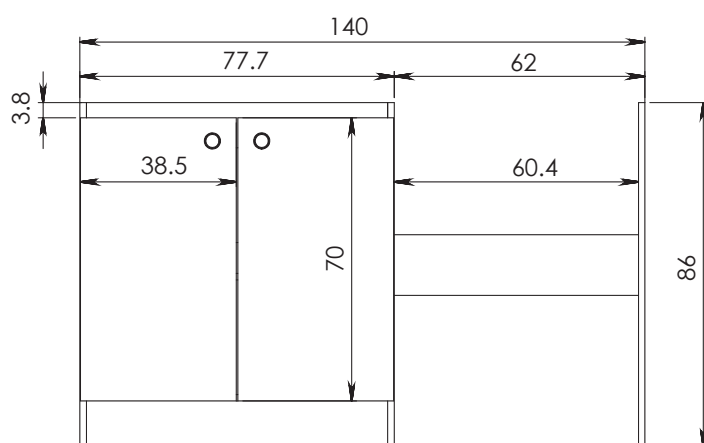

Meuble sous-évier PRIMO 140 cm Hydrofuge 2 portes

MEUBLES

Meuble sous-évier PRIMO 140 cm version Hydrofuge 2 portes L.140 x l.59 x H.86 cm

- Corps, portes et façades en panneau mélaminé Hydrofuge 16 mm
- Étagère à l'intérieur du caisson
- Poignée bouton
- Vide sanitaire réglable
- Charnières invisibles

Vue de profil

RÉFÉRENCE	DÉSIGNATION	COLORIS	DIMENSIONS L x P x H / cm	DIMENSIONS CAISSON L x P x H / cm	POIDS NET (KG)	PACKAGING	DÉLAI INDICATIF
ABCF140I02	Meuble sous-évier PRIMO 140 cm 2 portes avec niche lave-vaisselle 60 cm Version HYDROFUGE	Blanc	140 x 59 x 86	77,7 x 59 x 86	30,40	Carton (28pcs/pal.)	1 à 2 semaines