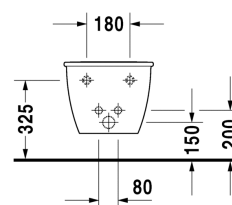

Darling New Bidet suspendu # 2249150000

| < 370 mm > |

Bidet suspendu	Dimension	Poids	Référence
avec trop-plein, avec plage de robinetterie, système Durafix inclus			
Finitions			
00 Blanc			
Variante			
	370 x 540 mm	20,500 kg	2249150000
Infobox			
Système Durafix pour fixation invisible inclus dans la livraison			
Avec le traitement de surface WonderGliss, les céramiques sanitaires restent propres et belles pendant longtemps. Lorsque vous commandez WonderGliss, merci d'ajouter un "1" en onzième position de la référence.			
Accessoires			
Fixations pour bidet et cuvette suspendus	Ø 12 x 180 mm	0,200 kg	006500

Nos croquis indiquent toutes les dimensions nécessaires, en tenant compte des tolérances standard. Ces dimensions sont indicatives. Les dimensions exactes ne peuvent être prises que sur le produit fini.