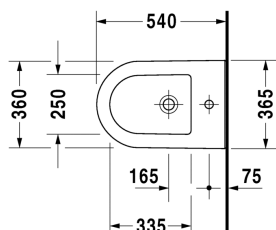

Darling New Bidet suspendu # 2249150000

| < 370 mm > |

Bidet suspendu	Dimension	Poids	Référence
avec trop-plein, avec plage de robinetterie, système Durafix inclus			
Finitions			
00 Blanc			
Variante			
	370 x 540 mm	20,500 kg	2249150000
Infobox			
Système Durafix pour fixation invisible inclus dans la livraison			
Avec le traitement de surface WonderGliss, les céramiques sanitaires restent propres et belles pendant longtemps. Lorsque vous commandez WonderGliss, merci d'ajouter un "1" en onzième position de la référence.			
Accessoires			
Fixations pour bidet et cuvette suspendus	Ø 12 x 180 mm	0,200 kg	006500

Nos croquis indiquent toutes les dimensions nécessaires, en tenant compte des tolérances standard. Ces dimensions sont indicatives. Les dimensions exactes ne peuvent être prises que sur le produit fini.