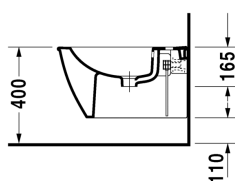

Darling New Bidet suspendu # 2249150000

| < 370 mm > |

Bidet suspendu	Dimension	Poids	Référence
avec trop-plein, avec plage de robinetterie, système Durafix inclus			
Finitions			
00 Blanc			
Variante			
	370 x 540 mm	20,500 kg	2249150000
Infobox			
Système Durafix pour fixation invisible inclus dans la livraison			
Avec le traitement de surface WonderGliss, les céramiques sanitaires restent propres et belles pendant longtemps. Lorsque vous commandez WonderGliss, merci d'ajouter un "1" en onzième position de la référence.			
Accessoires			
Fixations pour bidet et cuvette suspendus	Ø 12 x 180 mm	0,200 kg	006500

Nos croquis indiquent toutes les dimensions nécessaires, en tenant compte des tolérances standard. Ces dimensions sont indicatives. Les dimensions exactes ne peuvent être prises que sur le produit fini.