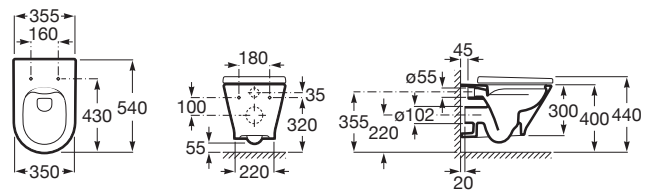

THE GAP

ROUND - Pack WC: Cuvette suspendue Rimless avec fixations et abattant double slim frein de chute déclinable. (NF)

DIMENSIONS

Longueur	355 mm
Largeur	540 mm
Hauteur	400 mm

COULEURS ET FINITIONS

00 Blanc

DESSINS TECHNIQUES

CARACTÉRISTIQUES

Forme: Ronde

Poids (Kg): 28

Sans bride

Seat and cover included

Type d'installation: Suspendu

Type d'évacuation: Horizontale

Type de bride: Rimless

WC compact

The Gap

Les formes classiques sont délaissées au profit des designs trapézoïdaux et des reflets délicats dans cette collection qui est toutefois facile à agencer, quel que soit le style ou la taille de la salle de bains.