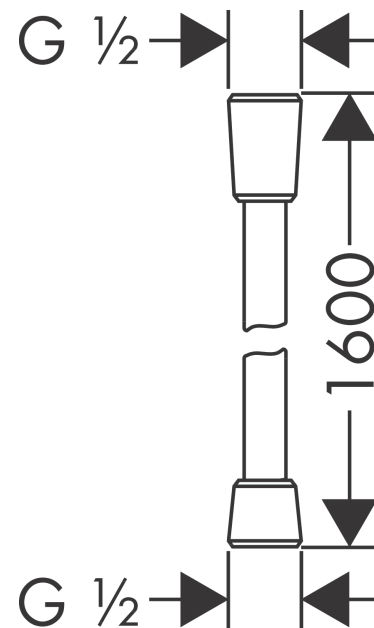

**Flexible de douche 1,60 m**Finition: **Nickel brossé** Numéro d'article: **28626820****Description****Caractéristiques**

- flexible de douche de grande qualité avec effet métallique
- avec revêtement synthétique, facile à nettoyer
- pivot tournant côté douchette évitant la torsion du flexible
- protection anti-torsion
- écrou conique des deux côtés
- E4, C2, A., U3
- raccords à visser: raccord G 1/2
- ACS 24 ACC LY 535, valide jusqu'au 13.08.2029
- NF077\_375-M1

**Détails de l'article**

EAN

4059625147849

**Certificats / Eco-Responsabilité****Photo du produit****Plan géométral**

**Flexible de douche 1,60 m**Finition: **Nickel brossé** Numéro d'article: **28626820****Vue éclatée**

Année de construction: &gt;01/18

**Flexible de douche 1,60 m**

Finition: **Nickel brossé** Numéro d'article: **28626820**

Liste des pièces détachées

Année de construction: >01/18

Pos.	Description	Numéro d'article	GP	UE
1	joint	98058000	8,39 €	1