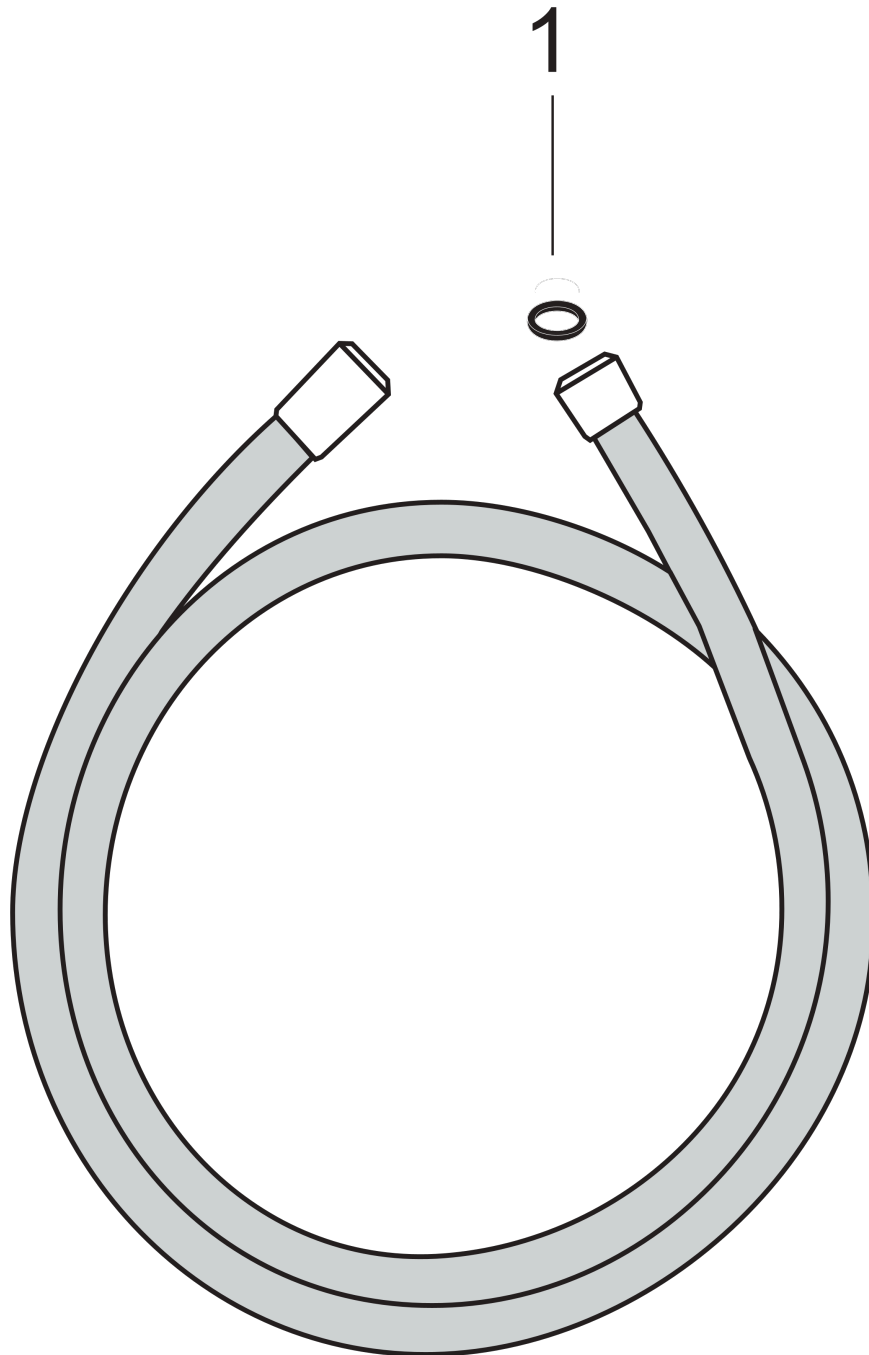

**Flexible de douche 1,60 m**Finition: **Nickel brossé** Numéro d'article: **28626820****Description****Caractéristiques**

- flexible de douche de grande qualité avec effet métallique
- avec revêtement synthétique, facile à nettoyer
- pivot tournant côté douchette évitant la torsion du flexible
- protection anti-torsion
- écrou conique des deux côtés
- E4, C2, A., U3
- raccords à visser: raccord G 1/2
- ACS 24 ACC LY 535, valide jusqu'au 13.08.2029
- NF077\_375-M1

**Détails de l'article**

EAN

4059625147849

**Certificats / Eco-Responsabilité****Photo du produit****Plan géométral**

**Flexible de douche 1,60 m**Finition: **Nickel brossé** Numéro d'article: **28626820****Vue éclatée**

Année de construction: &gt;01/18

**Flexible de douche 1,60 m**

Finition: **Nickel brossé** Numéro d'article: **28626820**

Liste des pièces détachées

Année de construction: >01/18

Pos.	Description	Numéro d'article	GP	UE
1	joint	98058000	8,39 €	1