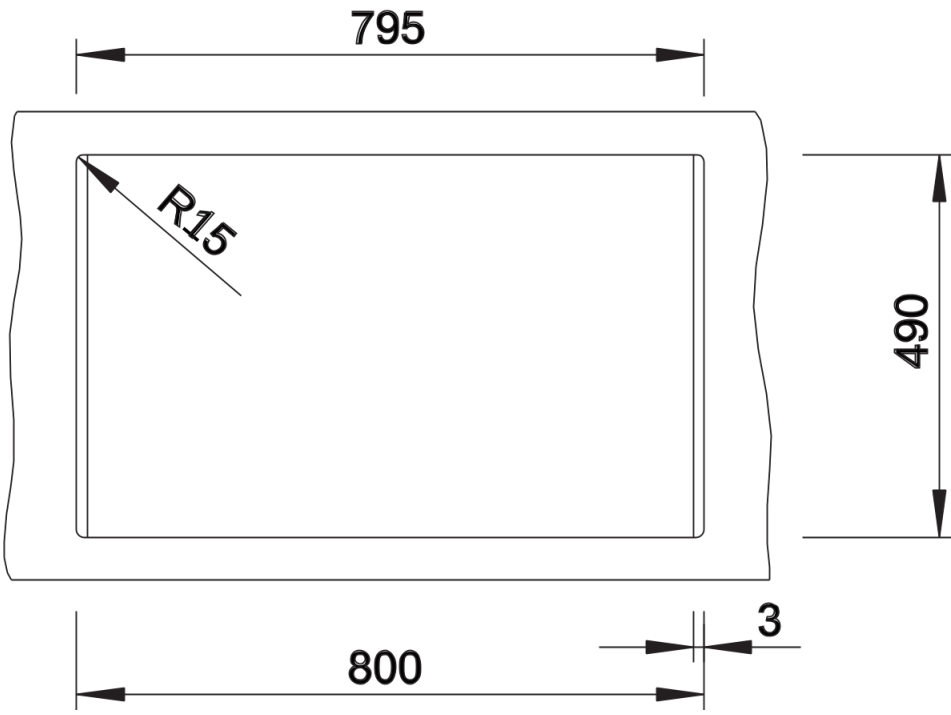

Fiches d'information sur le produit DALAGO 8

Référence de l'article 516633

Avantage

- Grande cuve offrant beaucoup de place pour la préparation et la vaisselle
- Plage de robinetterie continue laissant beaucoup de place au mitigeur et à d'autres éléments fonctionnels
- Egalement disponible en version encastrement à fleur
- Siphon inclus

Coloris

Coloris disponibles

noir
anthracite
gris rocher
gris volcan
blanc
blanc soft
tartufo
café

SILGRANIT blanc

Informations de planification

- Découpe : 795 x 490 - R15
- Au besoin, prévoir une découpe des joues du meuble

Étendue des fournitures

Vidage compact avec bonde à panier Ø 90 mm inox automatique Siphon 137 158 inclus

Détails

Vue de dessus

Découpe

Vue de face

Vue latérale