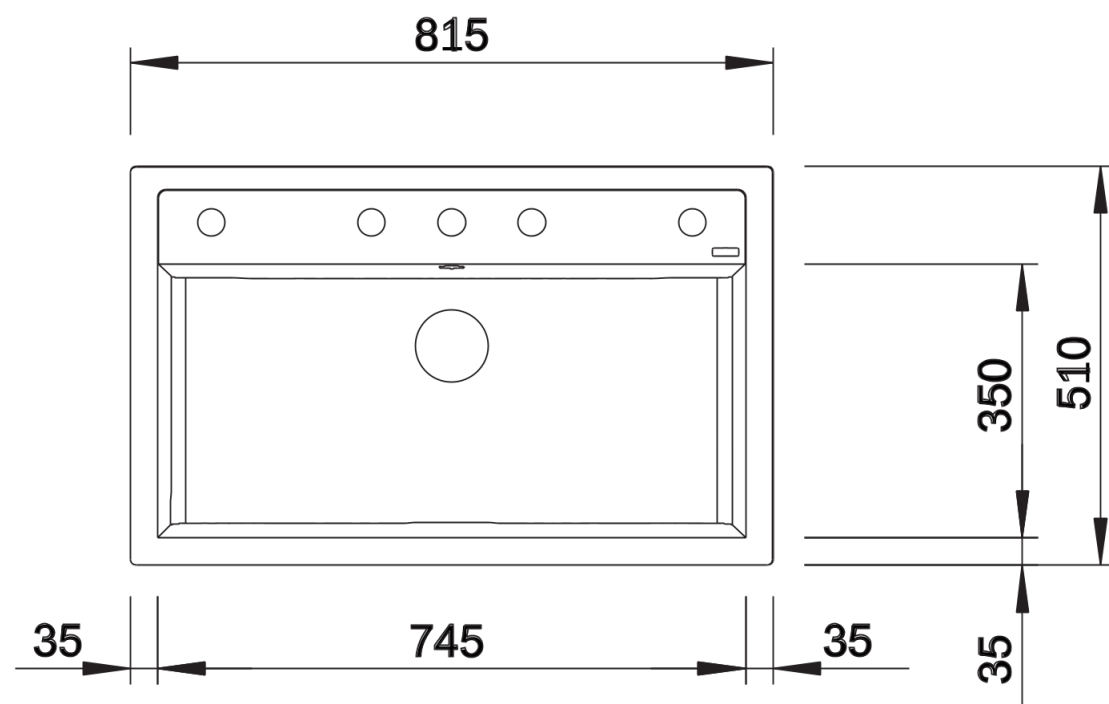

Coloris

Coloris disponibles

noir
anthracite
gris rocher
gris volcan
blanc
blanc soft
tartufo
café

SILGRANIT blanc

Informations de planification

- Découpe : 795 x 490 - R15
- Au besoin, prévoir une découpe des joues du meuble

Étendue des fournitures

Vidage compact avec bonde à panier Ø 90 mm inox automatique Siphon 137 158 inclus

Détails

Vue de dessus

Découpe

Vue de face

Vue latérale