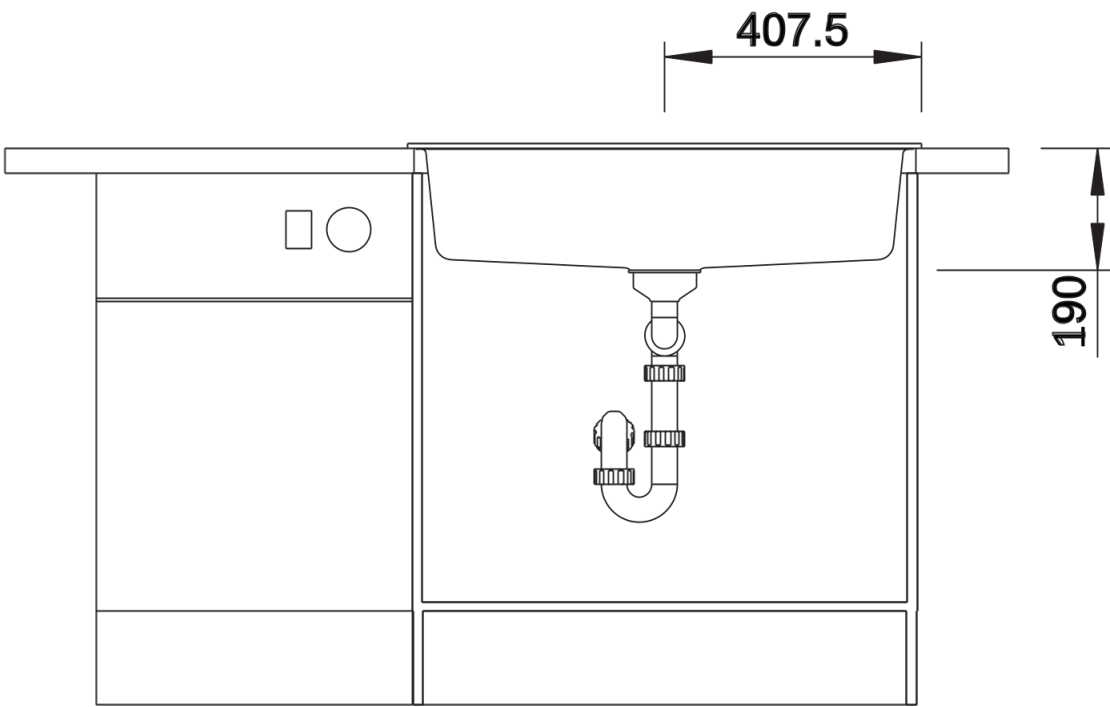

Étendue des fournitures

Vidage compact avec bonde à panier Ø 90 mm inox automatique Siphon 137 158 inclus

Détails

Vue de dessus

Découpe

Vue de face

Vue latérale